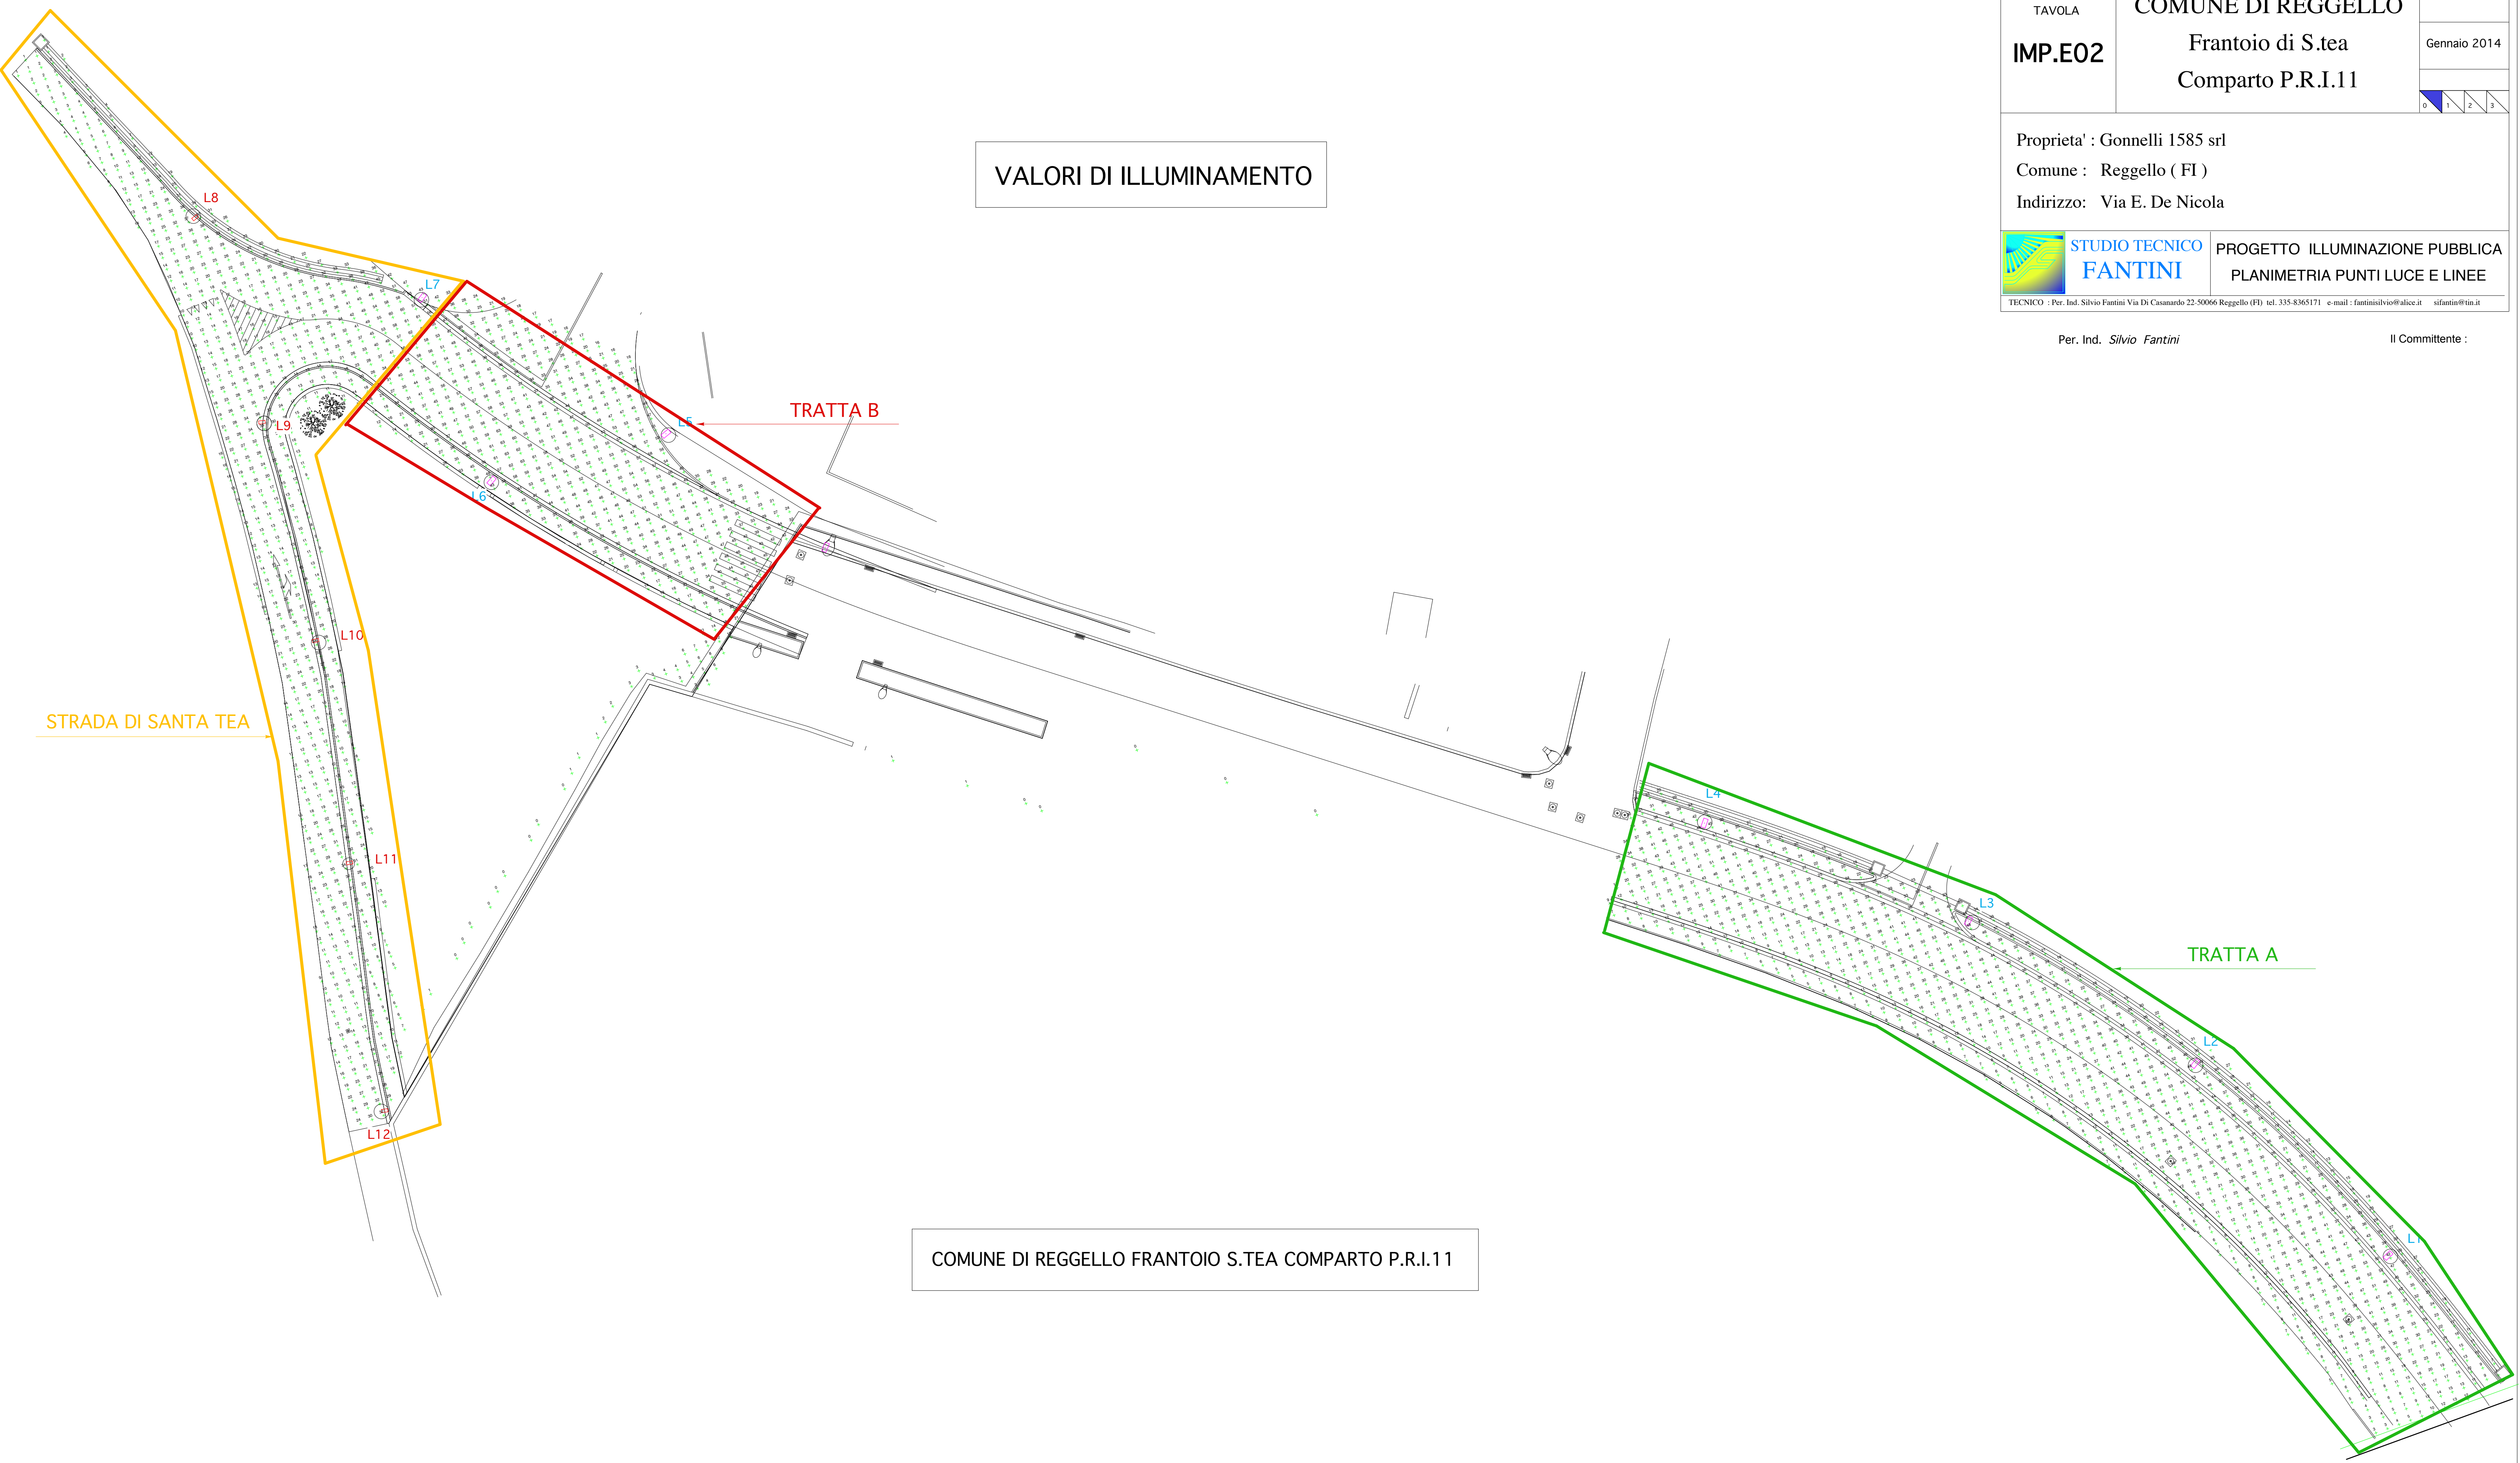

TAVOLA	COMUNE DI REGGELLO	
IMP.E02	Frantoio di S.tea	Gennaio 2014
	Comparto P.R.I.11	0 1 2 3
Proprieta' : Gonnelli 1585 srl		
Comune : Reggello (FI)		
Indirizzo: Via E. De Nicola		
	STUDIO TECNICO FANTINI	PROGETTO ILLUMINAZIONE PUBBLICA PLANIMETRIA PUNTI LUCE E LINEE
TECNICO : Per. Ind. Silvio Fantini Via Di Casanardo 22-50066 Reggello (FI) tel. 335-8365171 e-mail : fantinisilvio@alice.it sifantini@tin.it		
Per. Ind. <i>Silvio Fantini</i>		Il Committente :

VALORI DI ILLUMINAMENTO

COMUNE DI REGGELLO FRANTOIO S.TEA COMPARTO P.R.I.11