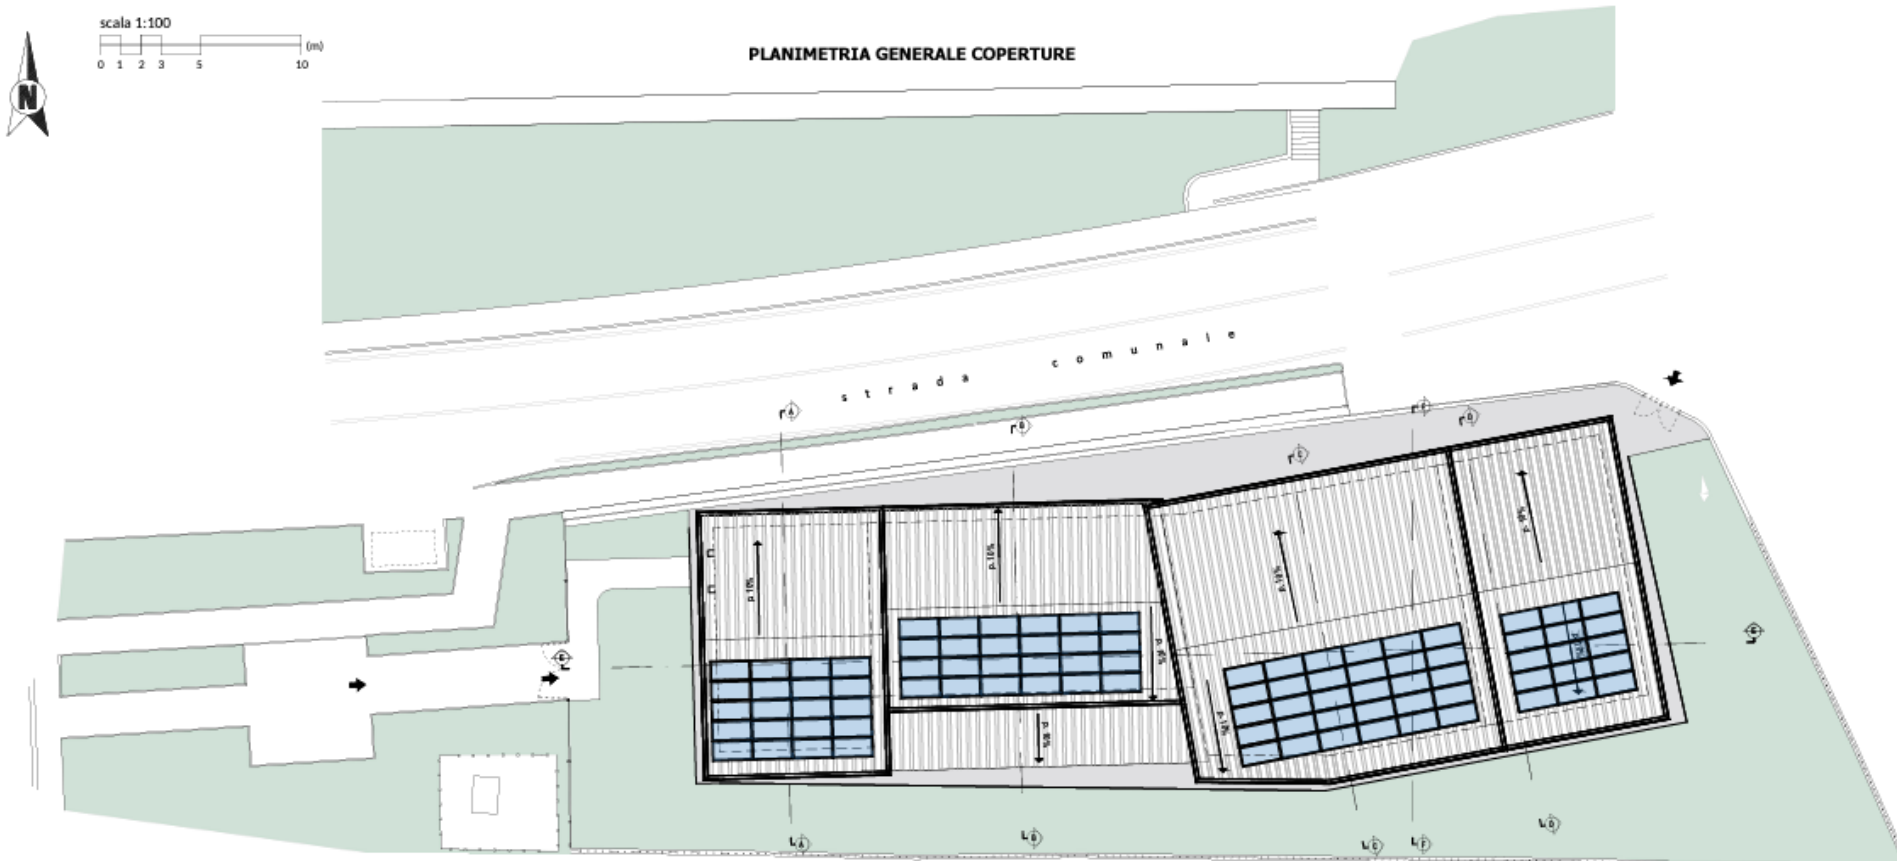

Fine lavori: 2026

Importo: € 1.914.000,00

Planimetria generale, scala 1:500

- | | | | | | |
|-----------------|--------------------------------|---------------------|----------------------------|-------------------------------|----------------------------|
| Giardino | Area ludica | Area ecologica | Ricarica veicoli elettrici | Pannelli solari/fotovoltaici | Ingresso pedonale pubblico |
| Orto didattico | Area sportiva | Area carico/scarico | Fermata scuolabus | Accumulatori per fotovoltaico | Ingresso carrabile |
| Aula all'aperto | Area progettazione partecipata | Parcheggio | Parcheggio biciclette | Impianto meccanico | Ingresso per il personale |

NUOVA SCUOLA PRIMARIA DI CASCIA

Pianta piano primo
scala 1:200

Pianta piano terra
scala 1:200

NUOVA MENSA M. GUERRI (REGGELLO)

Zona interessata: Reggello

Descrizione intervento: Nuova mensa Scuola Guerri (Reggello)

vista SUD-OVEST

vista SUD

vista SUD-EST

vista NORD-EST

NUOVA MENSA INFANZIA DI LECCIO

Zona interessata: Leccio

Descrizione intervento: Nuova mensa Infanzia di Leccio

Fine lavori: 2026