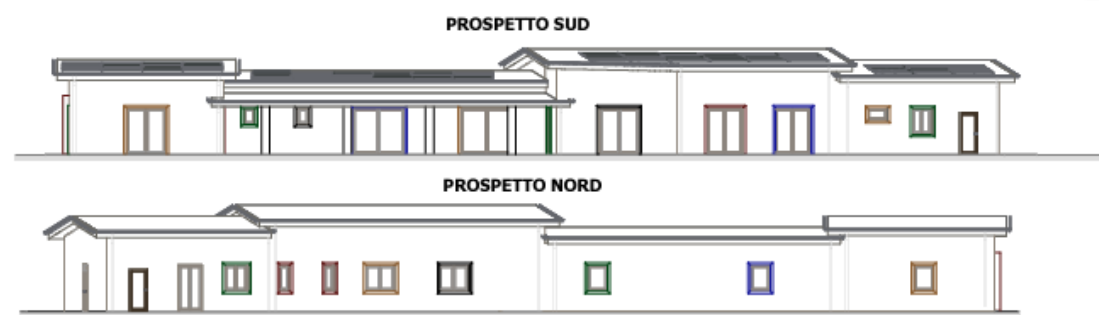

vista SUD-OVEST

vista SUD

vista SUD-EST

vista NORD-EST

NUOVA MENSA INFANZIA DI LECCIO

Zona interessata: Leccio

Descrizione intervento: Nuova mensa Infanzia di Leccio

Fine lavori: 2026