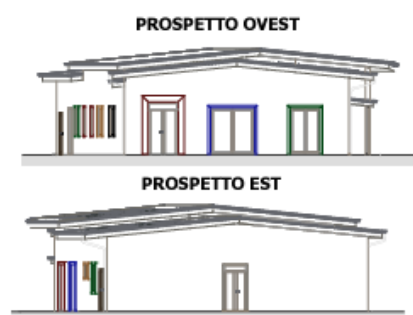

vista SUD-OVEST

vista SUD

vista SUD-EST

vista NORD-EST

NUOVA MENSA INFANZIA DI LECCIO

Zona interessata: Leccio

Descrizione intervento: Nuova mensa Infanzia di Leccio

Fine lavori: 2026