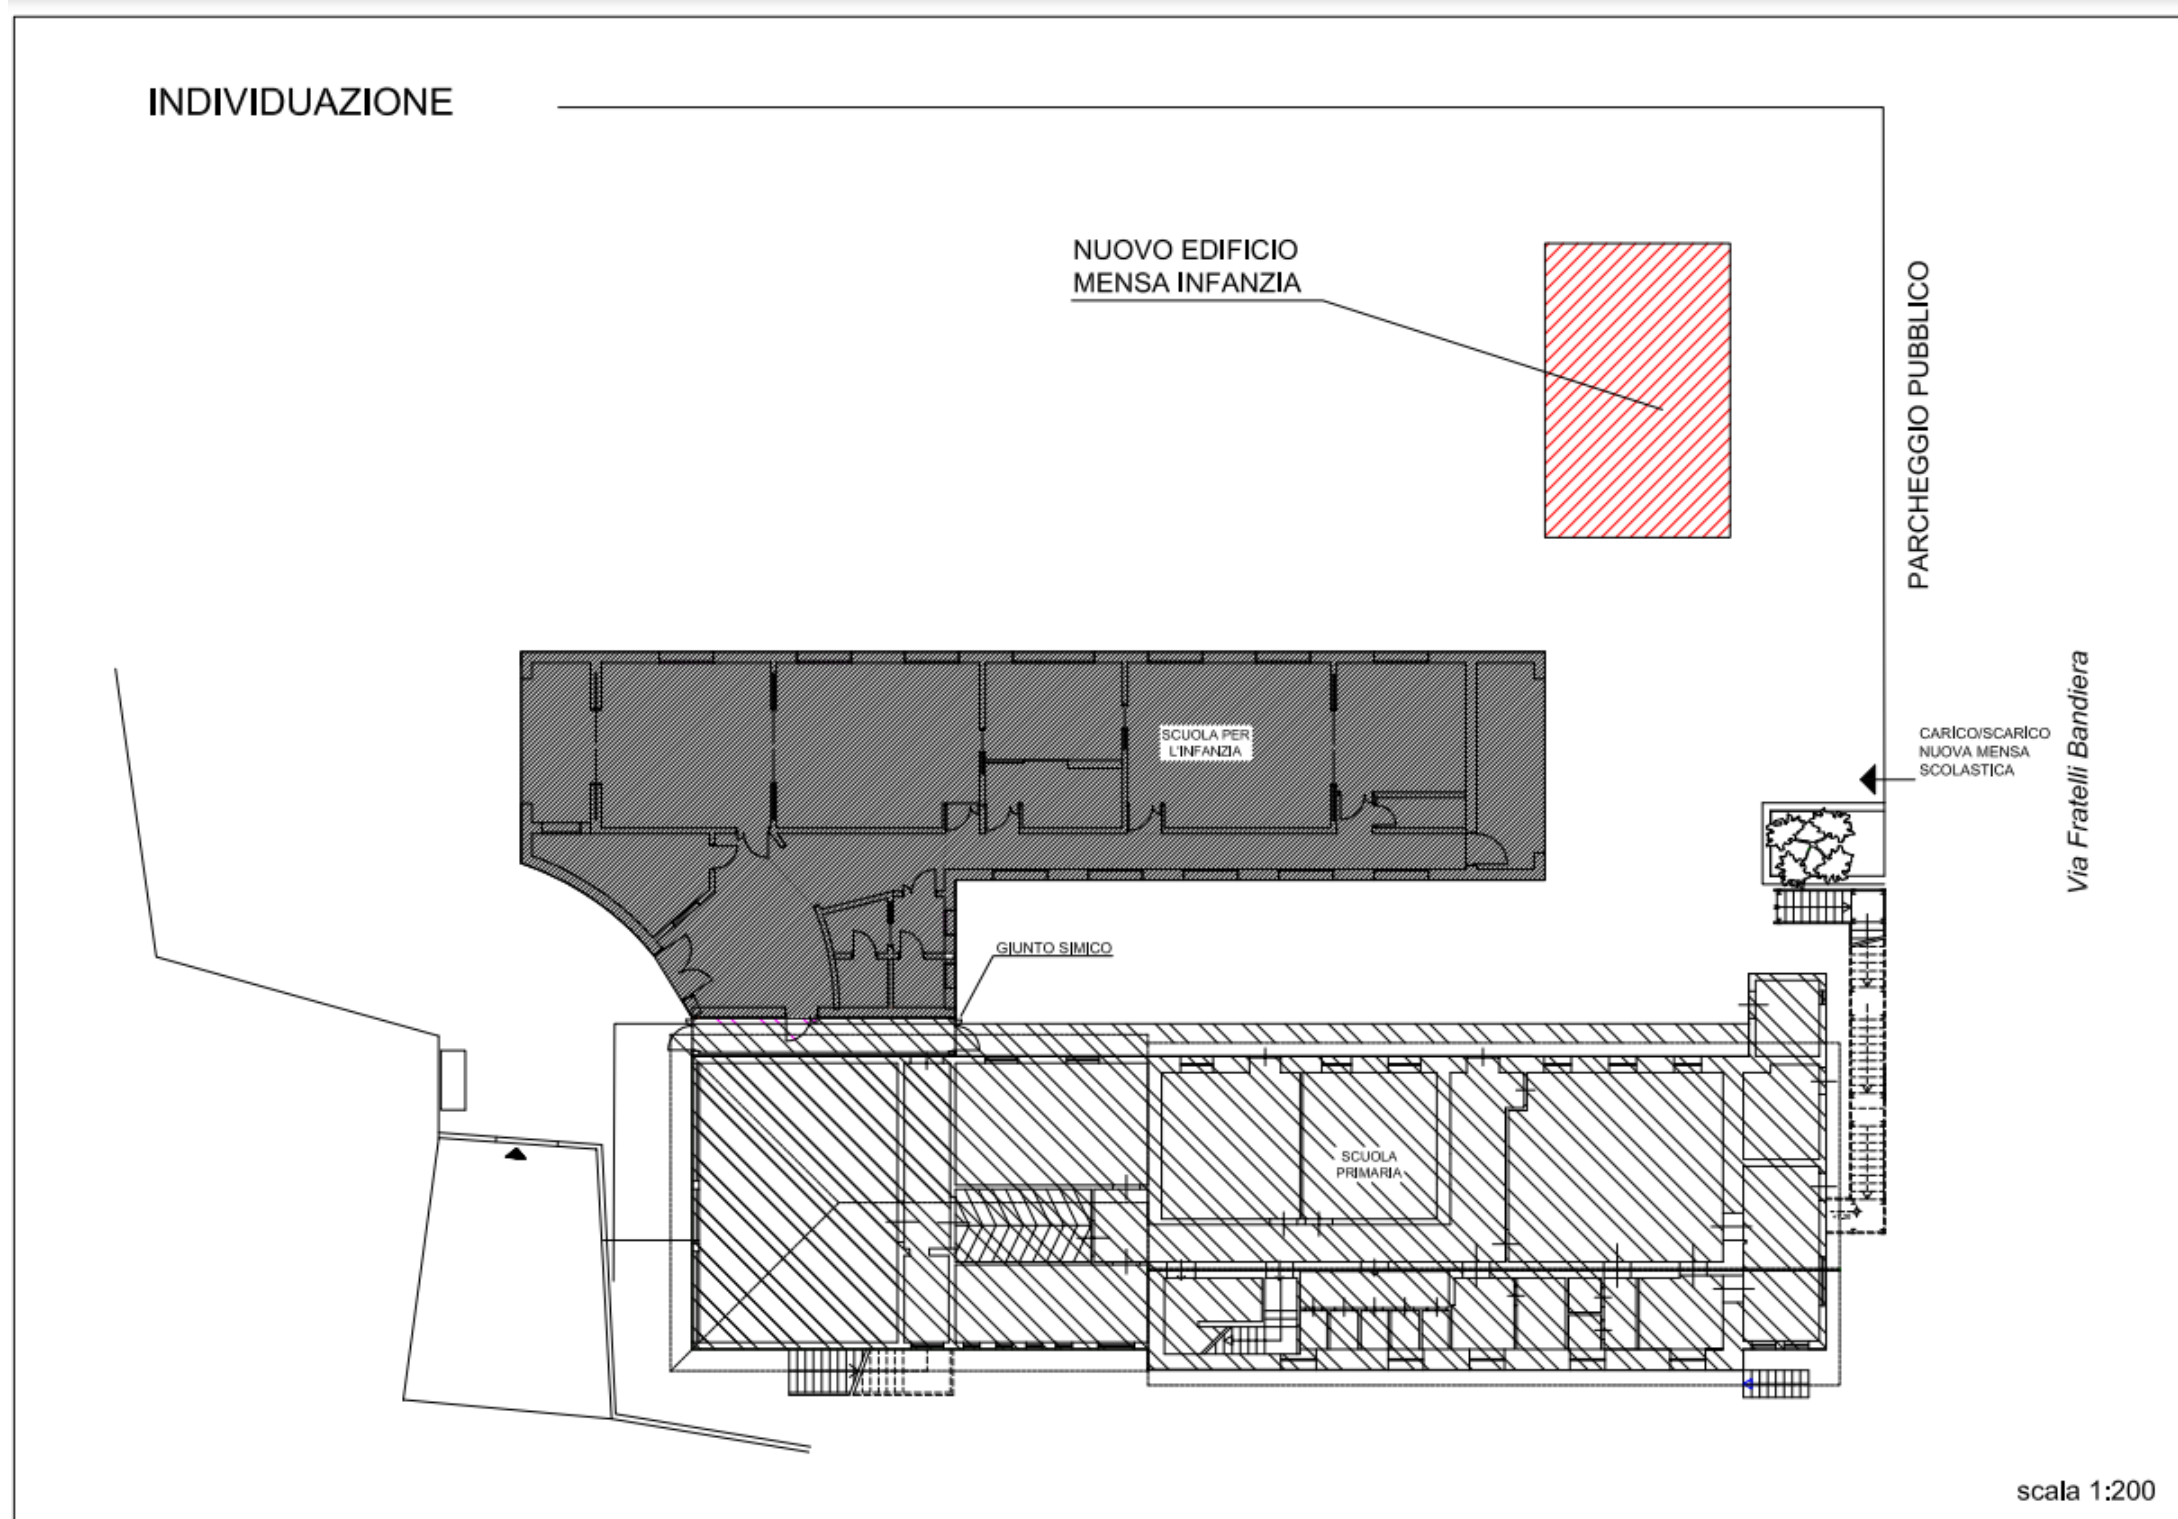

Scuola primaria Leccio