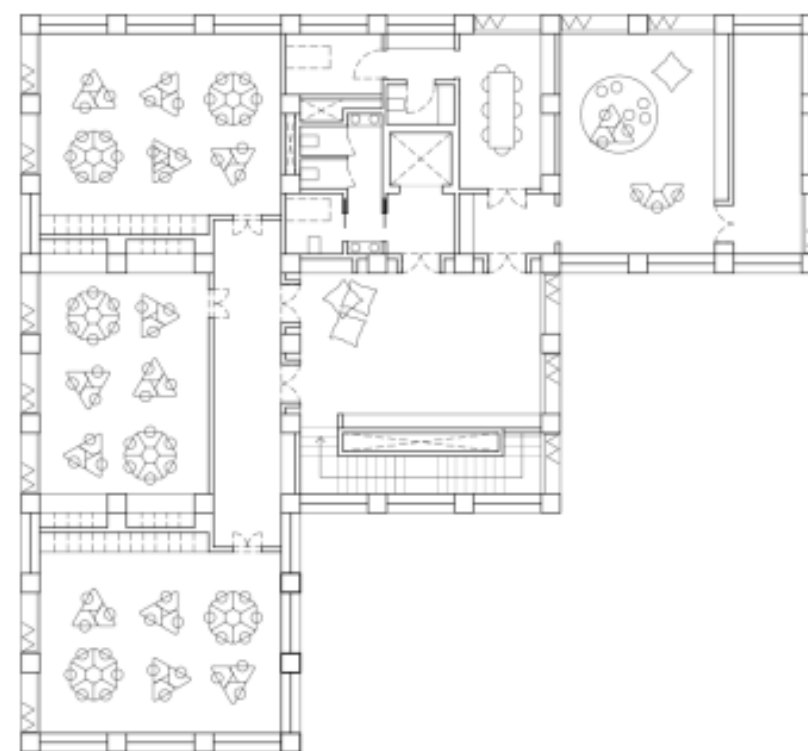

Fine lavori: 2026

Importo: € 1.914.000,00

Planimetria generale, scala 1:500

- | | | | | | |
|-----------------|--------------------------------|---------------------|----------------------------|-------------------------------|----------------------------|
| Giardino | Area ludica | Area ecologica | Ricarica veicoli elettrici | Pannelli solari/fotovoltaici | Ingresso pedonale pubblico |
| Orto didattico | Area sportiva | Area carico/scarico | Fermata scuolabus | Accumulatori per fotovoltaico | Ingresso carrabile |
| Aula all'aperto | Area progettazione partecipata | Parcheggio | Parcheggio biciclette | Impianto meccanico | Ingresso per il personale |

NUOVA SCUOLA PRIMARIA DI CASCIA

Pianta piano primo
scala 1:200

Pianta piano terra
scala 1:200

NUOVA MENSA M. GUERRI (REGGELLO)

Zona interessata: Reggello

Descrizione intervento: Nuova mensa Scuola Guerri (Reggello)