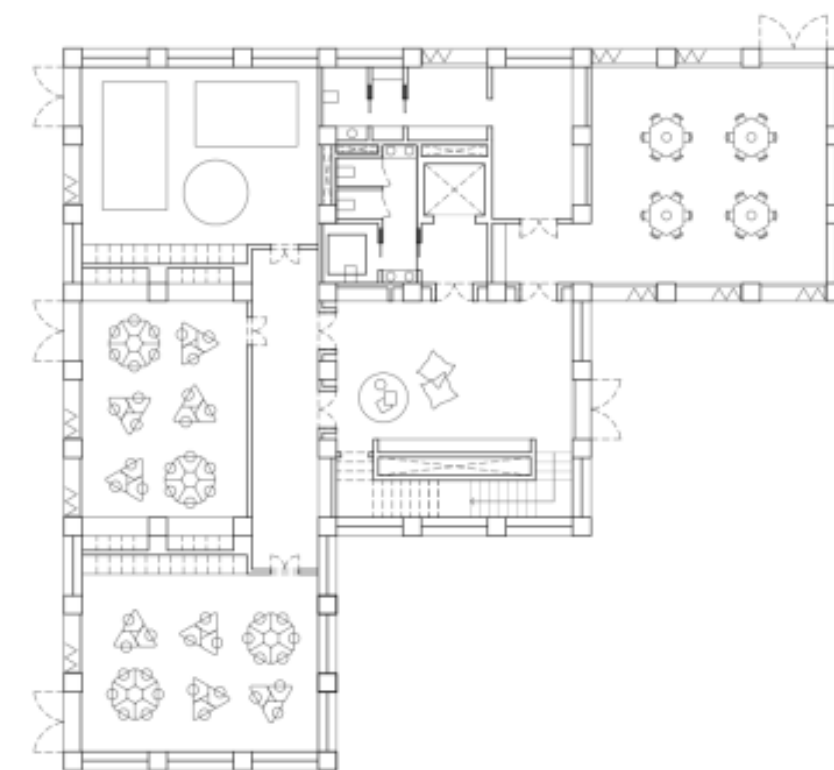

Fine lavori: 2026

Importo: € 1.914.000,00

Planimetria generale, scala 1:500

- | | | | | | |
|-----------------|--------------------------------|---------------------|----------------------------|-------------------------------|----------------------------|
| Giardino | Area ludica | Area ecologica | Ricarica veicoli elettrici | Pannelli solari/fotovoltaici | Ingresso pedonale pubblico |
| Orto didattico | Area sportiva | Area carico/scarico | Fermata scuolabus | Accumulatori per fotovoltaico | Ingresso carrabile |
| Aula all'aperto | Area progettazione partecipata | Parcheggio | Parcheggio biciclette | Impianto meccanico | Ingresso per il personale |

NUOVA SCUOLA PRIMARIA DI CASCIA

Pianta piano primo
scala 1:200

Pianta piano terra
scala 1:200

NUOVA MENSA M. GUERRI (REGGELLO)

Zona interessata: Reggello

Descrizione intervento: Nuova mensa Scuola Guerri (Reggello)