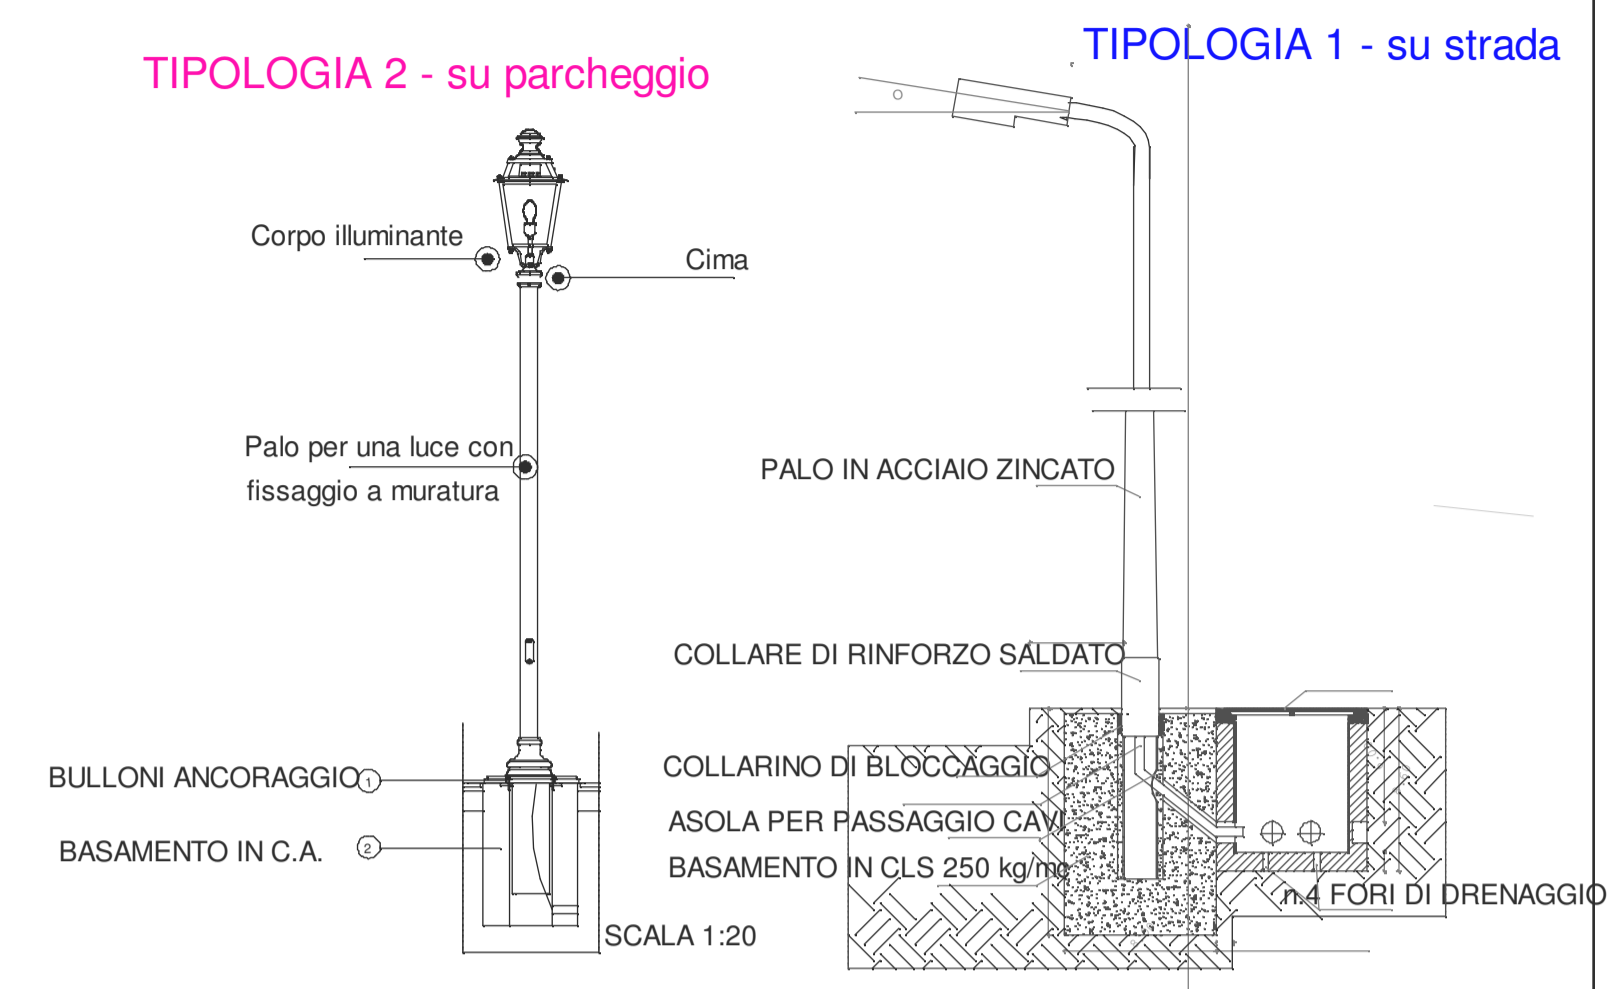

STATO ATTUALE PLANIMETRIA
ENEL - ILLUMINAZIONE PUBBLICA
SCALA 1/500

LEGENDA

	Elementi rilevati
	Catastale
	Linea enel esistente
	Palo Enel esistente
	Palo ill. pubblica esistente

PLANIMETRIA PROGETTO
ILLUMINAZIONE
SCALA 1/500

LEGENDA

	Elementi rilevati
	Confini catastali
	Lampione privato ad uso pubblico di progetto
	Linea illuminazione pubblica di progetto
	Lampione pubblico esistente
	Lampione pubblico di progetto

PARTICOLARE PALI ILLUMINAZIONE

TAVOLA
E03
 SCALA RAPPRESENTAZIONE
 PLANIMETRIA STATO ATTUALE ENEL 1/500
 PLANIMETRIA PROG. ILLUMINAZIONE PUBBLICA 1/500

N. ARCHIVIO	FILE	FILE STAMPA
040/2011	04011A01-v01.mdms	03908A07-v02.lay
DATA REVISIONE	REVISIONE	DISIGNATORE
06/12/2013		