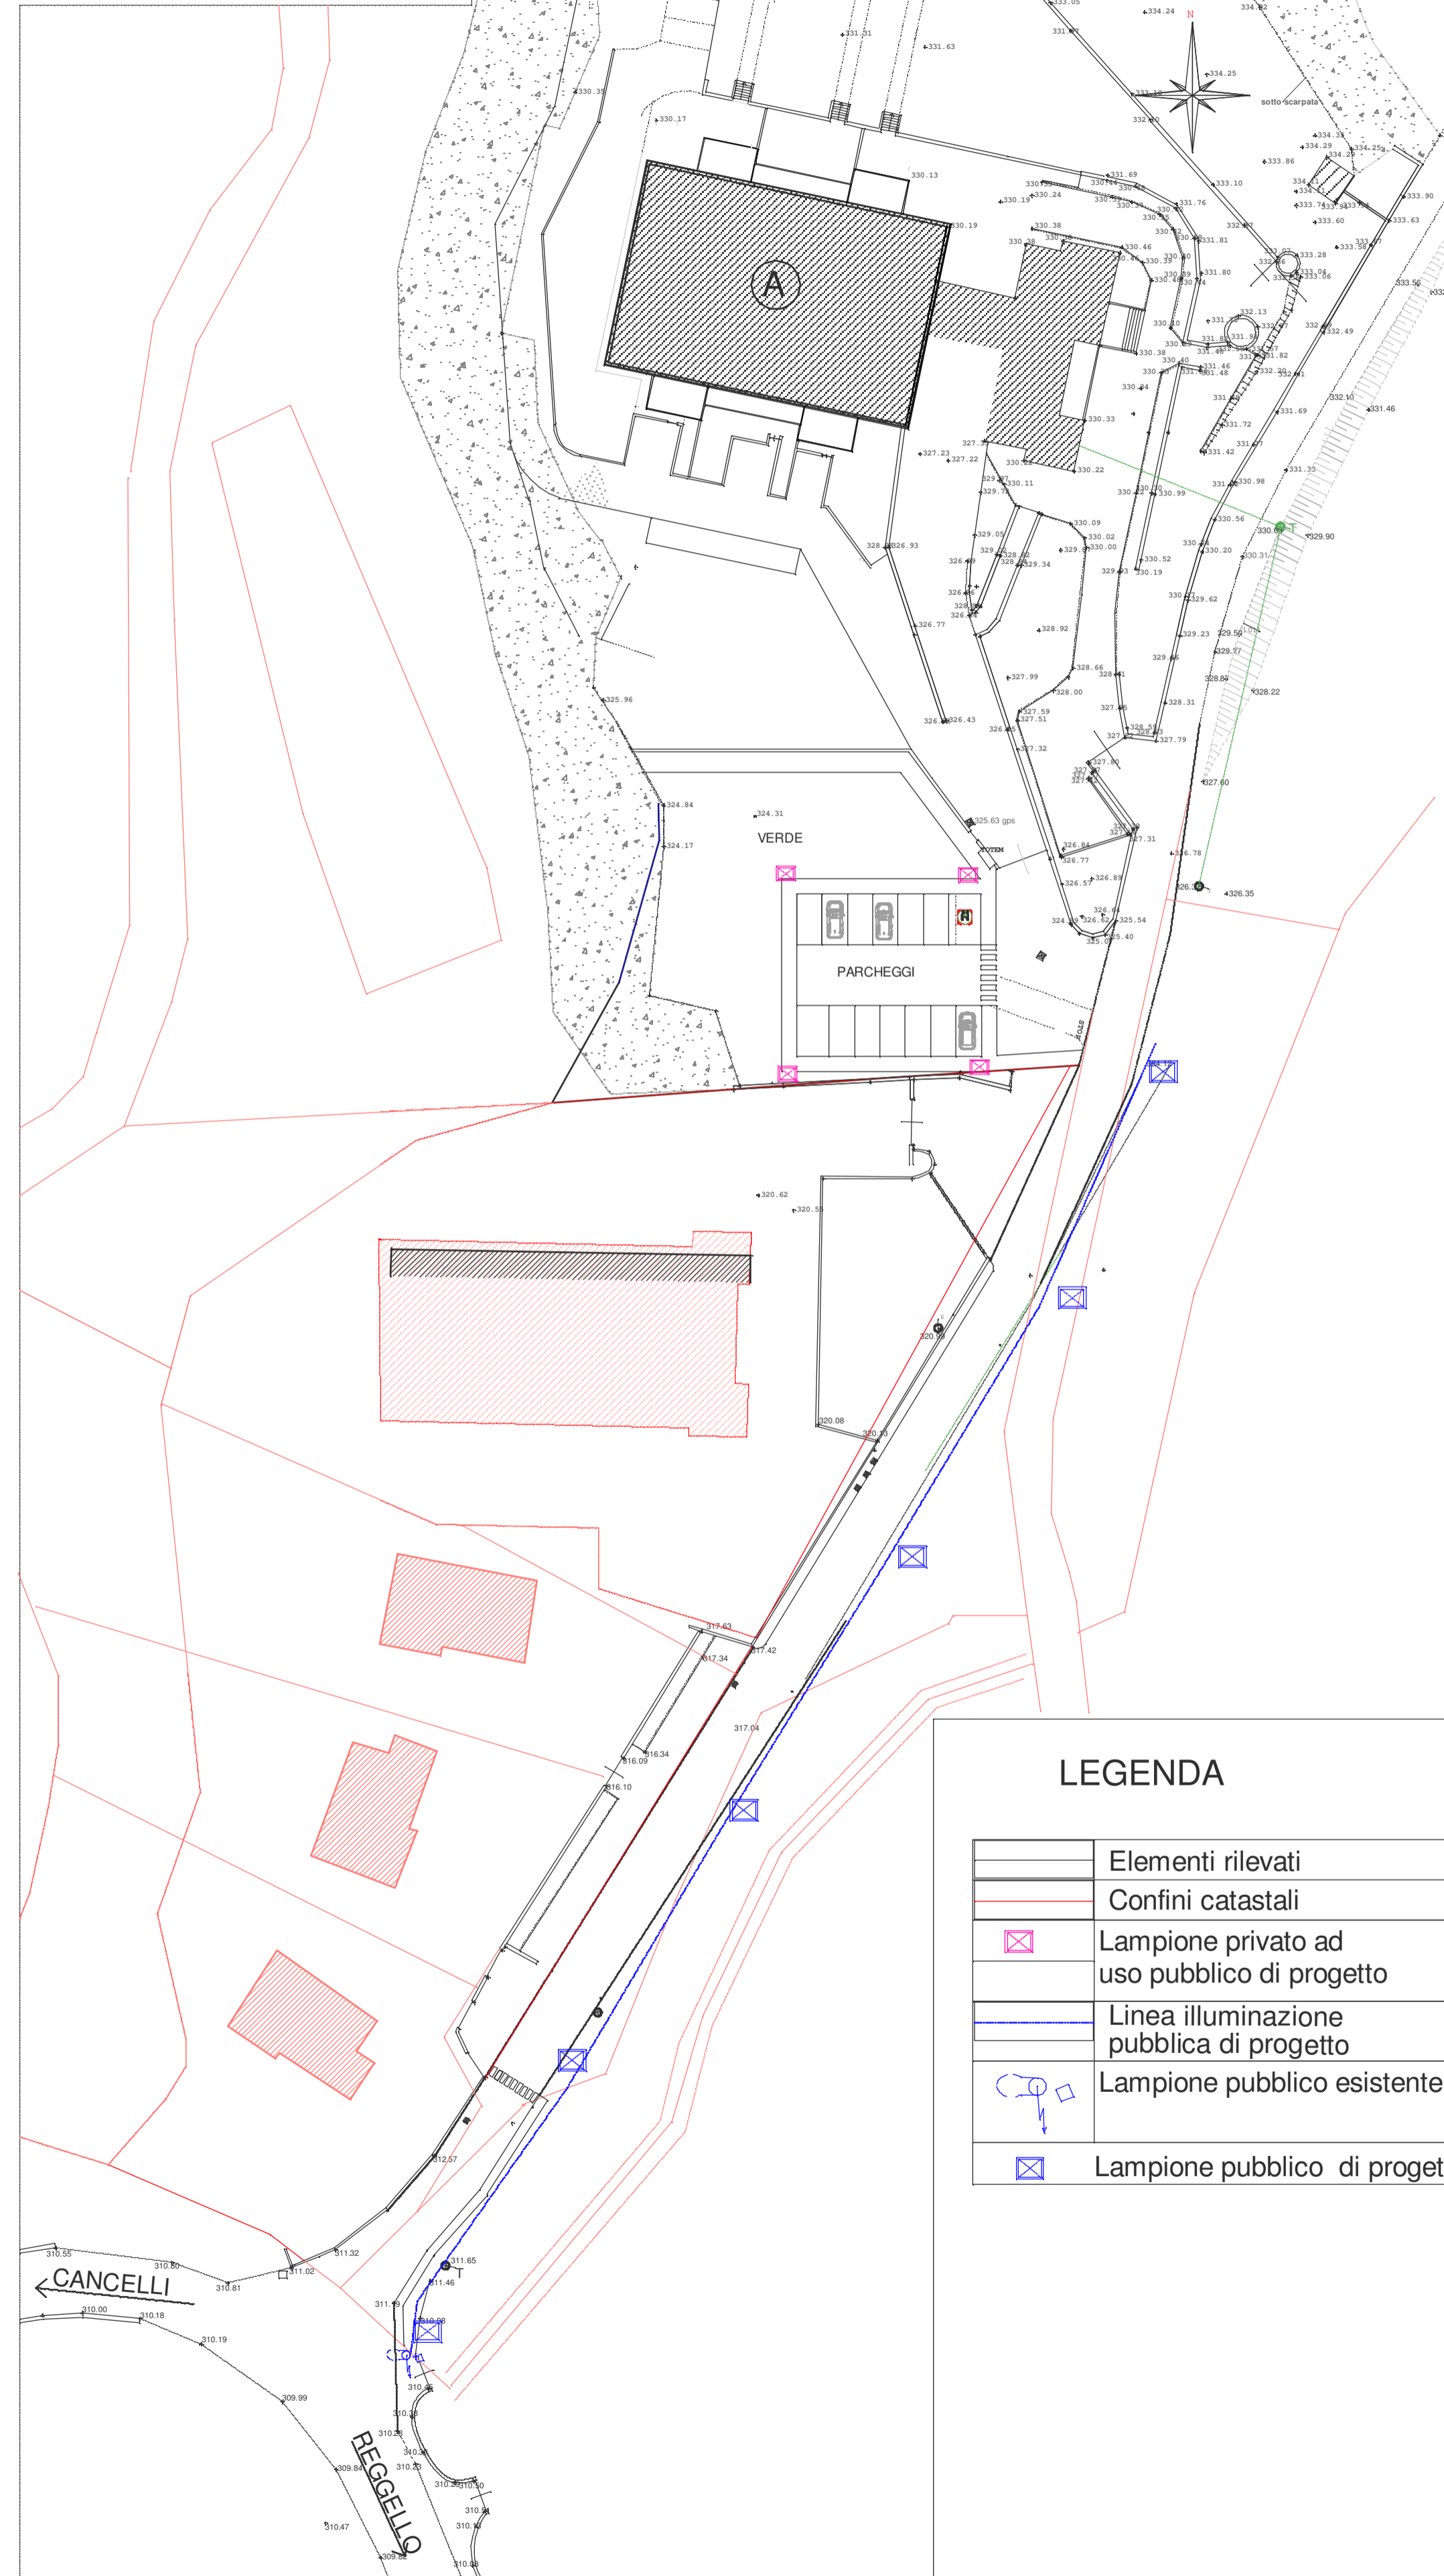

STATO ATTUALE PLANIMETRIA
ENEL - ILLUMINAZIONE PUBBLICA
SCALA 1/500

LEGENDA

	Elementi rilevati
	Catastale
	Linea enel esistente
	Palo Enel esistente
	Palo ill. pubblica esistente

PLANIMETRIA PROGETTO
ILLUMINAZIONE
SCALA 1/500

LEGENDA

	Elementi rilevati
	Confini catastali
	Lampione privato ad uso pubblico di progetto
	Linea illuminazione pubblica di progetto
	Lampione pubblico esistente
	Lampione pubblico di progetto

PARTICOLARE PALI ILLUMINAZIONE