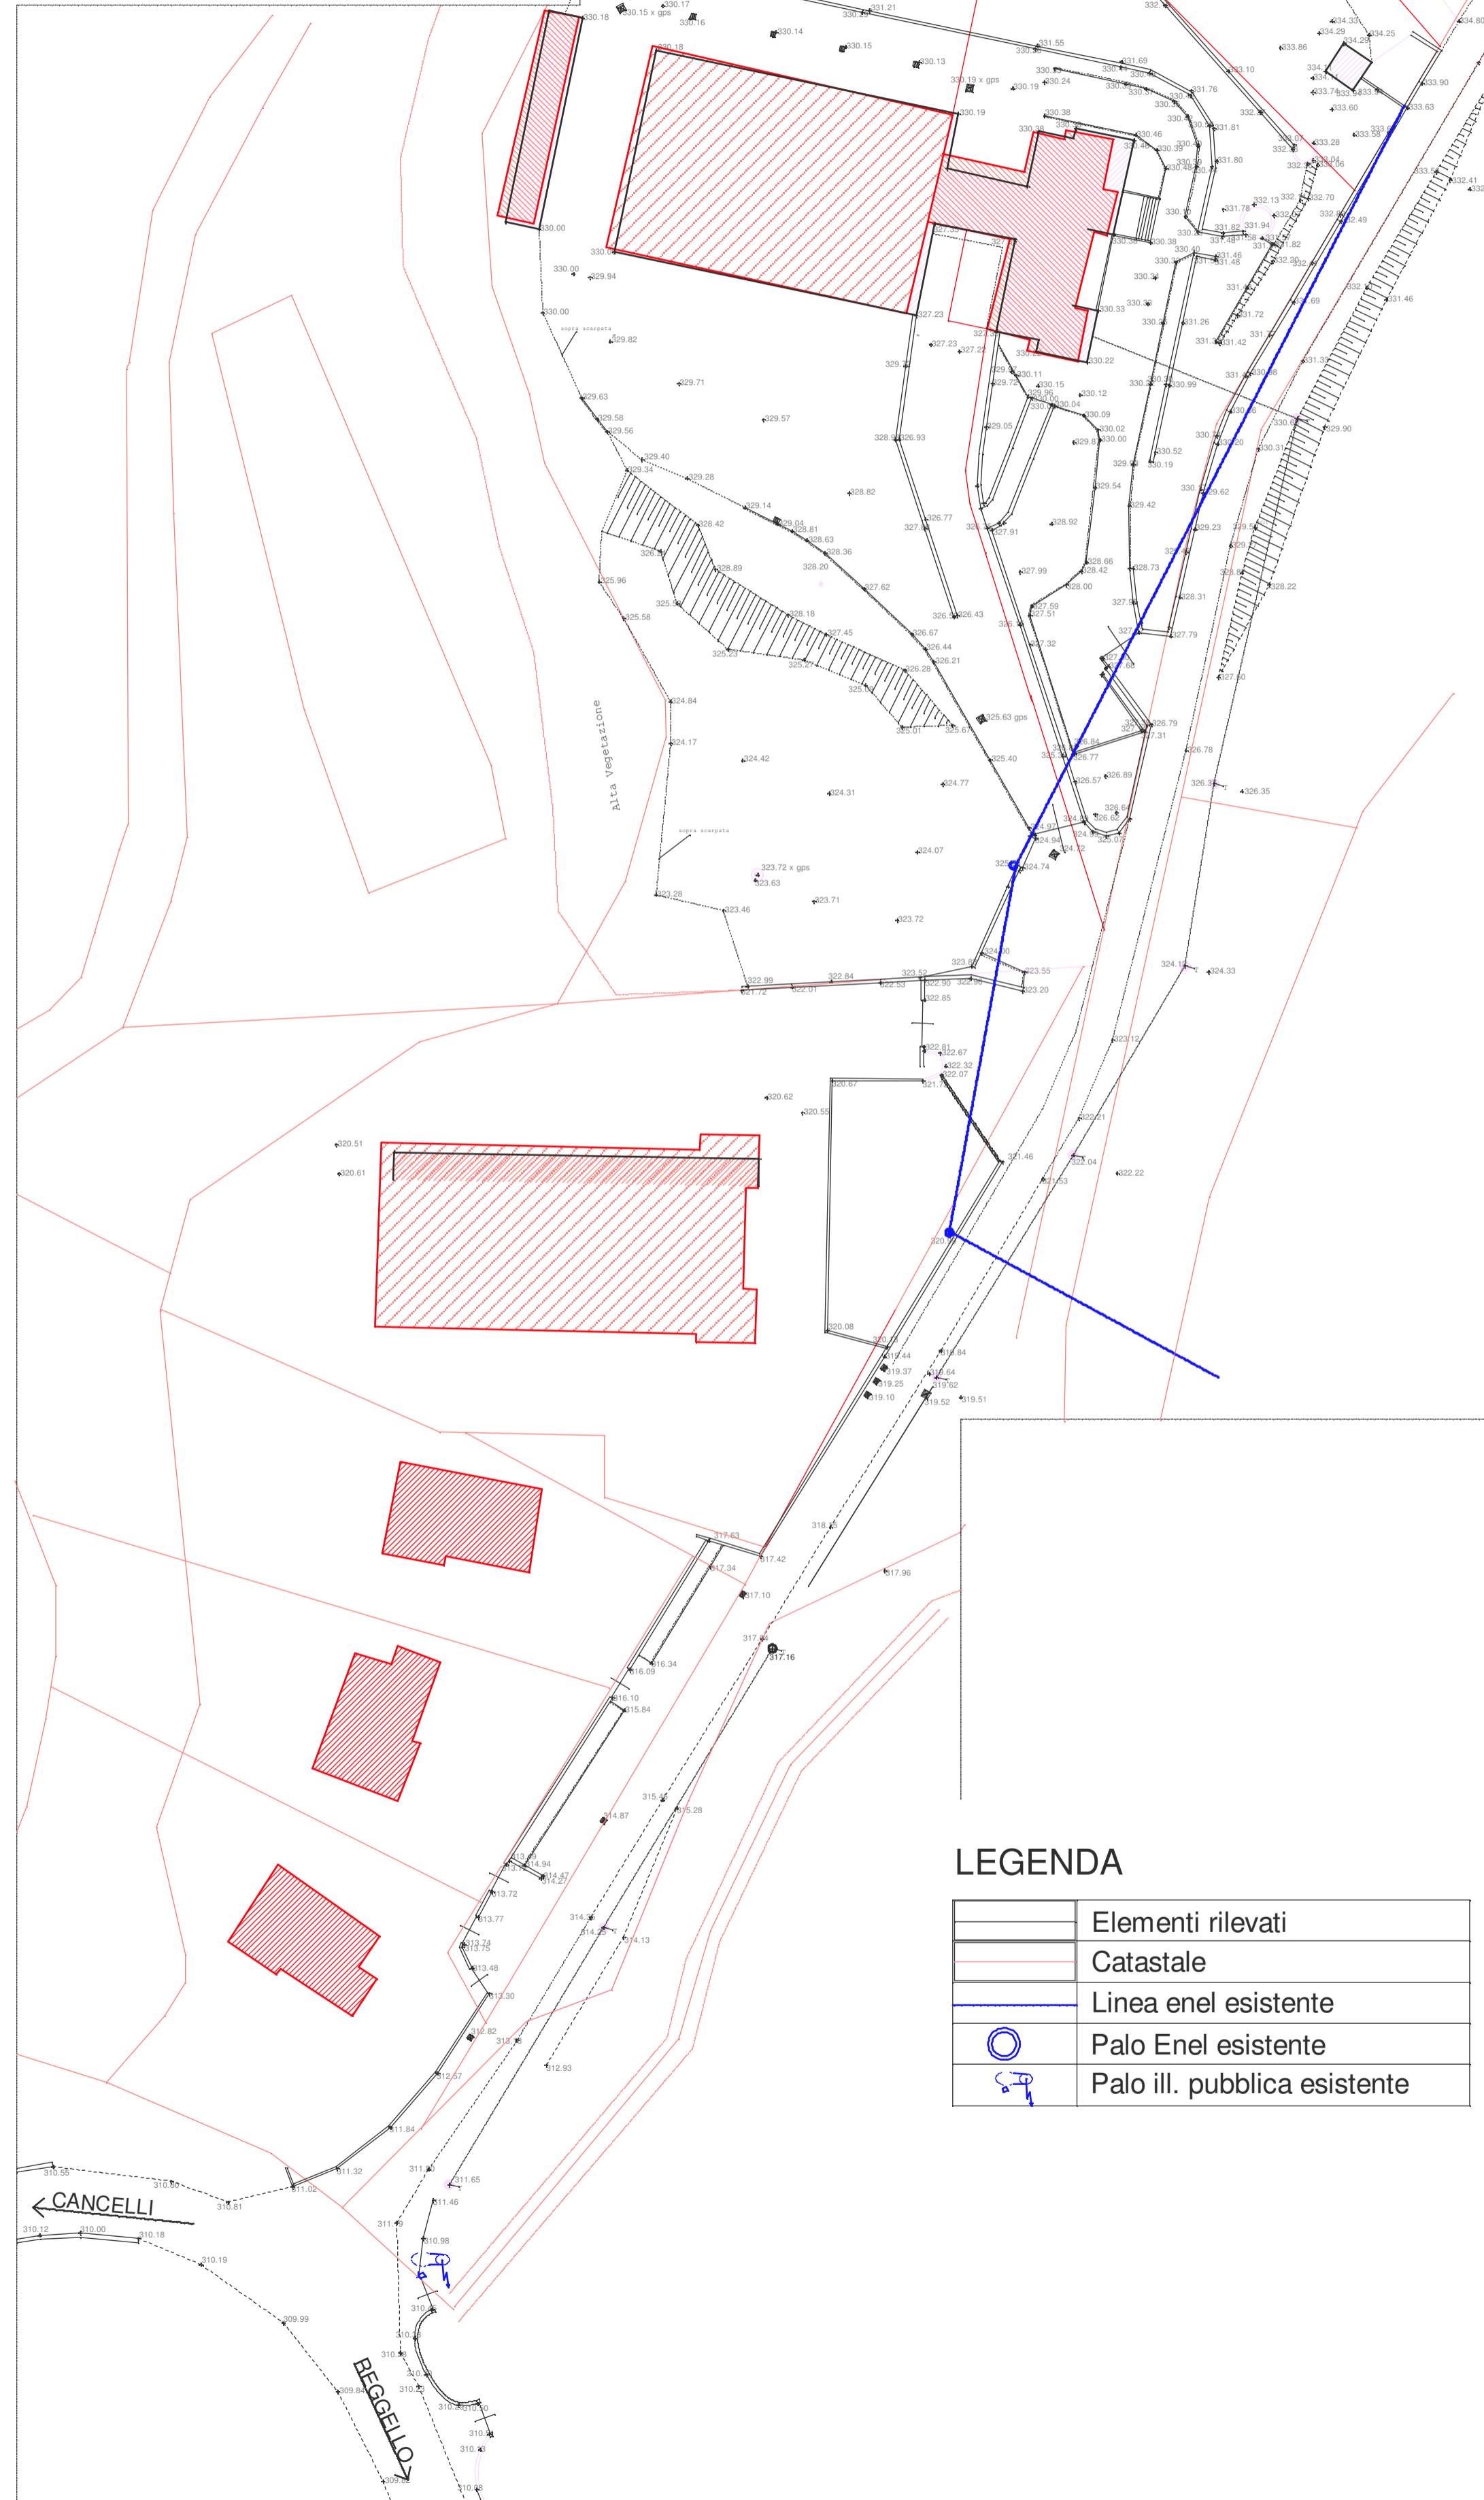

STATO ATTUALE PLANIMETRIA
ENEL - ILLUMINAZIONE PUBBLICA
SCALA 1/500

LEGENDA

	Elementi rilevati
	Catastale
	Linea enel esistente
	Palo Enel esistente
	Palo ill. pubblica esistente

PLANIMETRIA PROGETTO
ILLUMINAZIONE
SCALA 1/500

LEGENDA

	Elementi rilevati
	Confini catastali
	Lampione privato ad uso pubblico di progetto
	Linea illuminazione pubblica di progetto
	Lampione pubblico esistente
	Lampione pubblico di progetto

PARTICOLARE PALI ILLUMINAZIONE

TAVOLA
E03
 SCALA RAPPRESENTAZIONE
 PLANIMETRIA STATO ATTUALE ENEL 1/500
 PLANIMETRIA PROG. ILLUMINAZIONE PUBBLICA 1/500

N. ARCHIVIO	FILE	FILE STAMPA
040/2011	04011A01-v01.mdms	03908A07-v02.lay
DATA REVISIONE	REVISIONE	DISIGNATORE
06/12/2013		