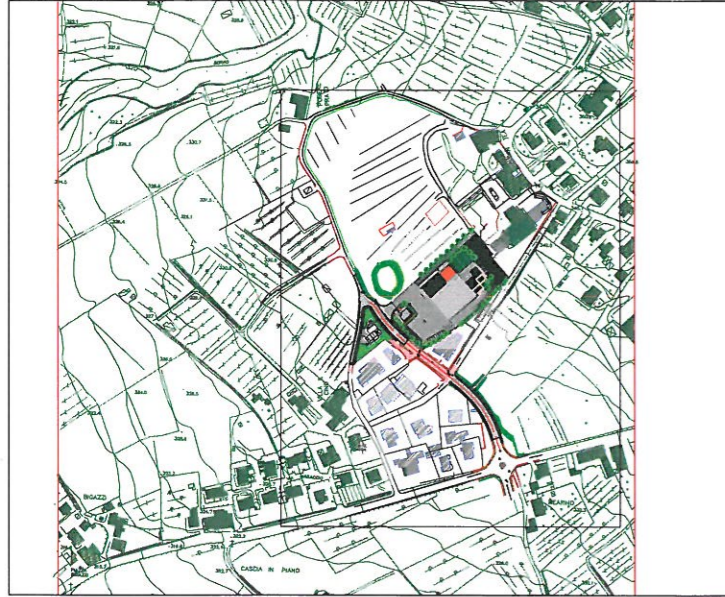

Parcheggio pubblico su strada vicinale

Zona servita dalla vicinale