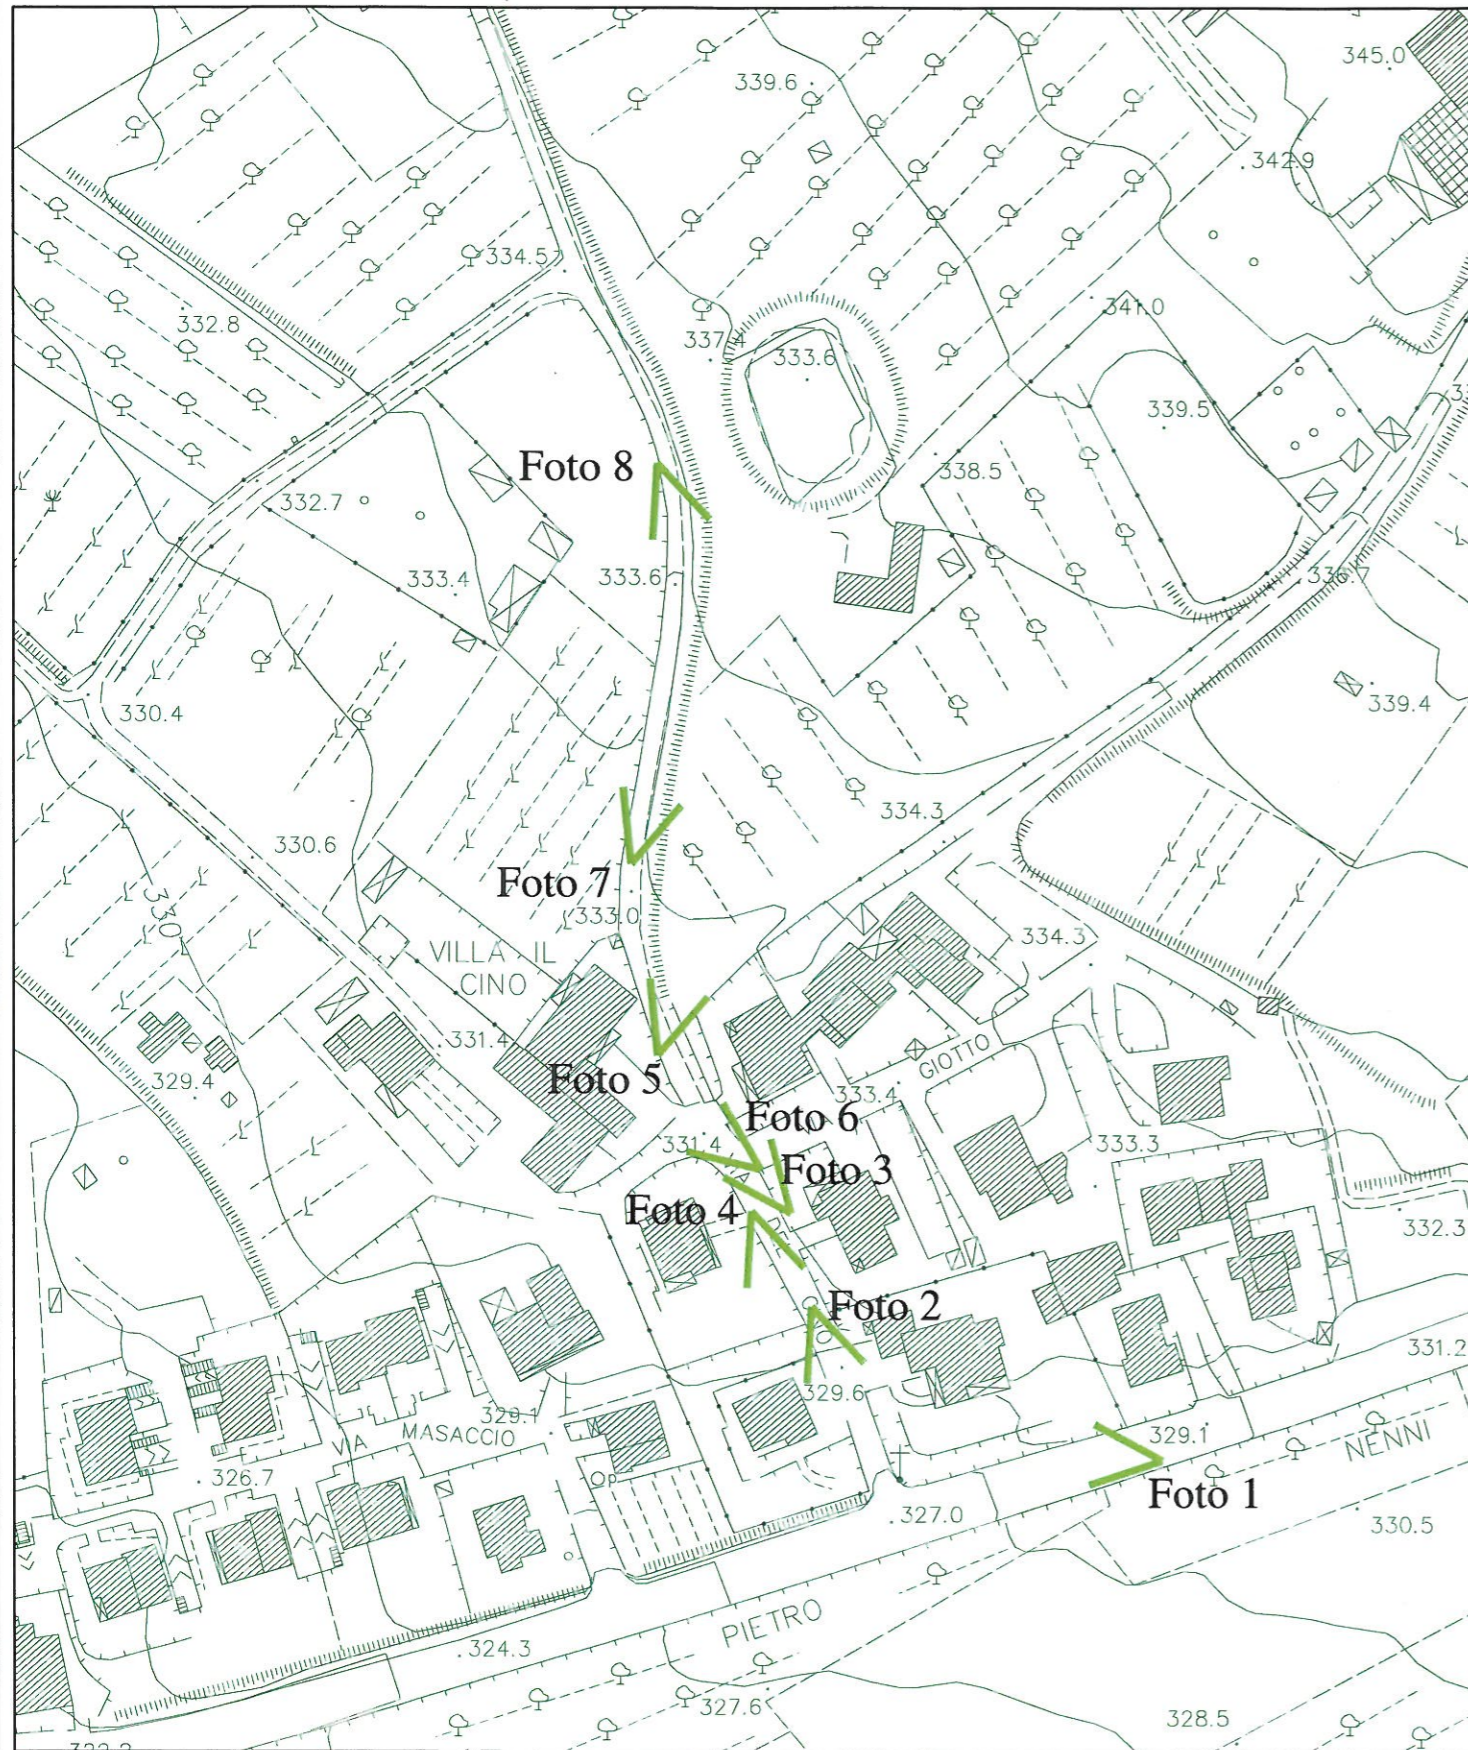

Punti di presa documentazione fotografica