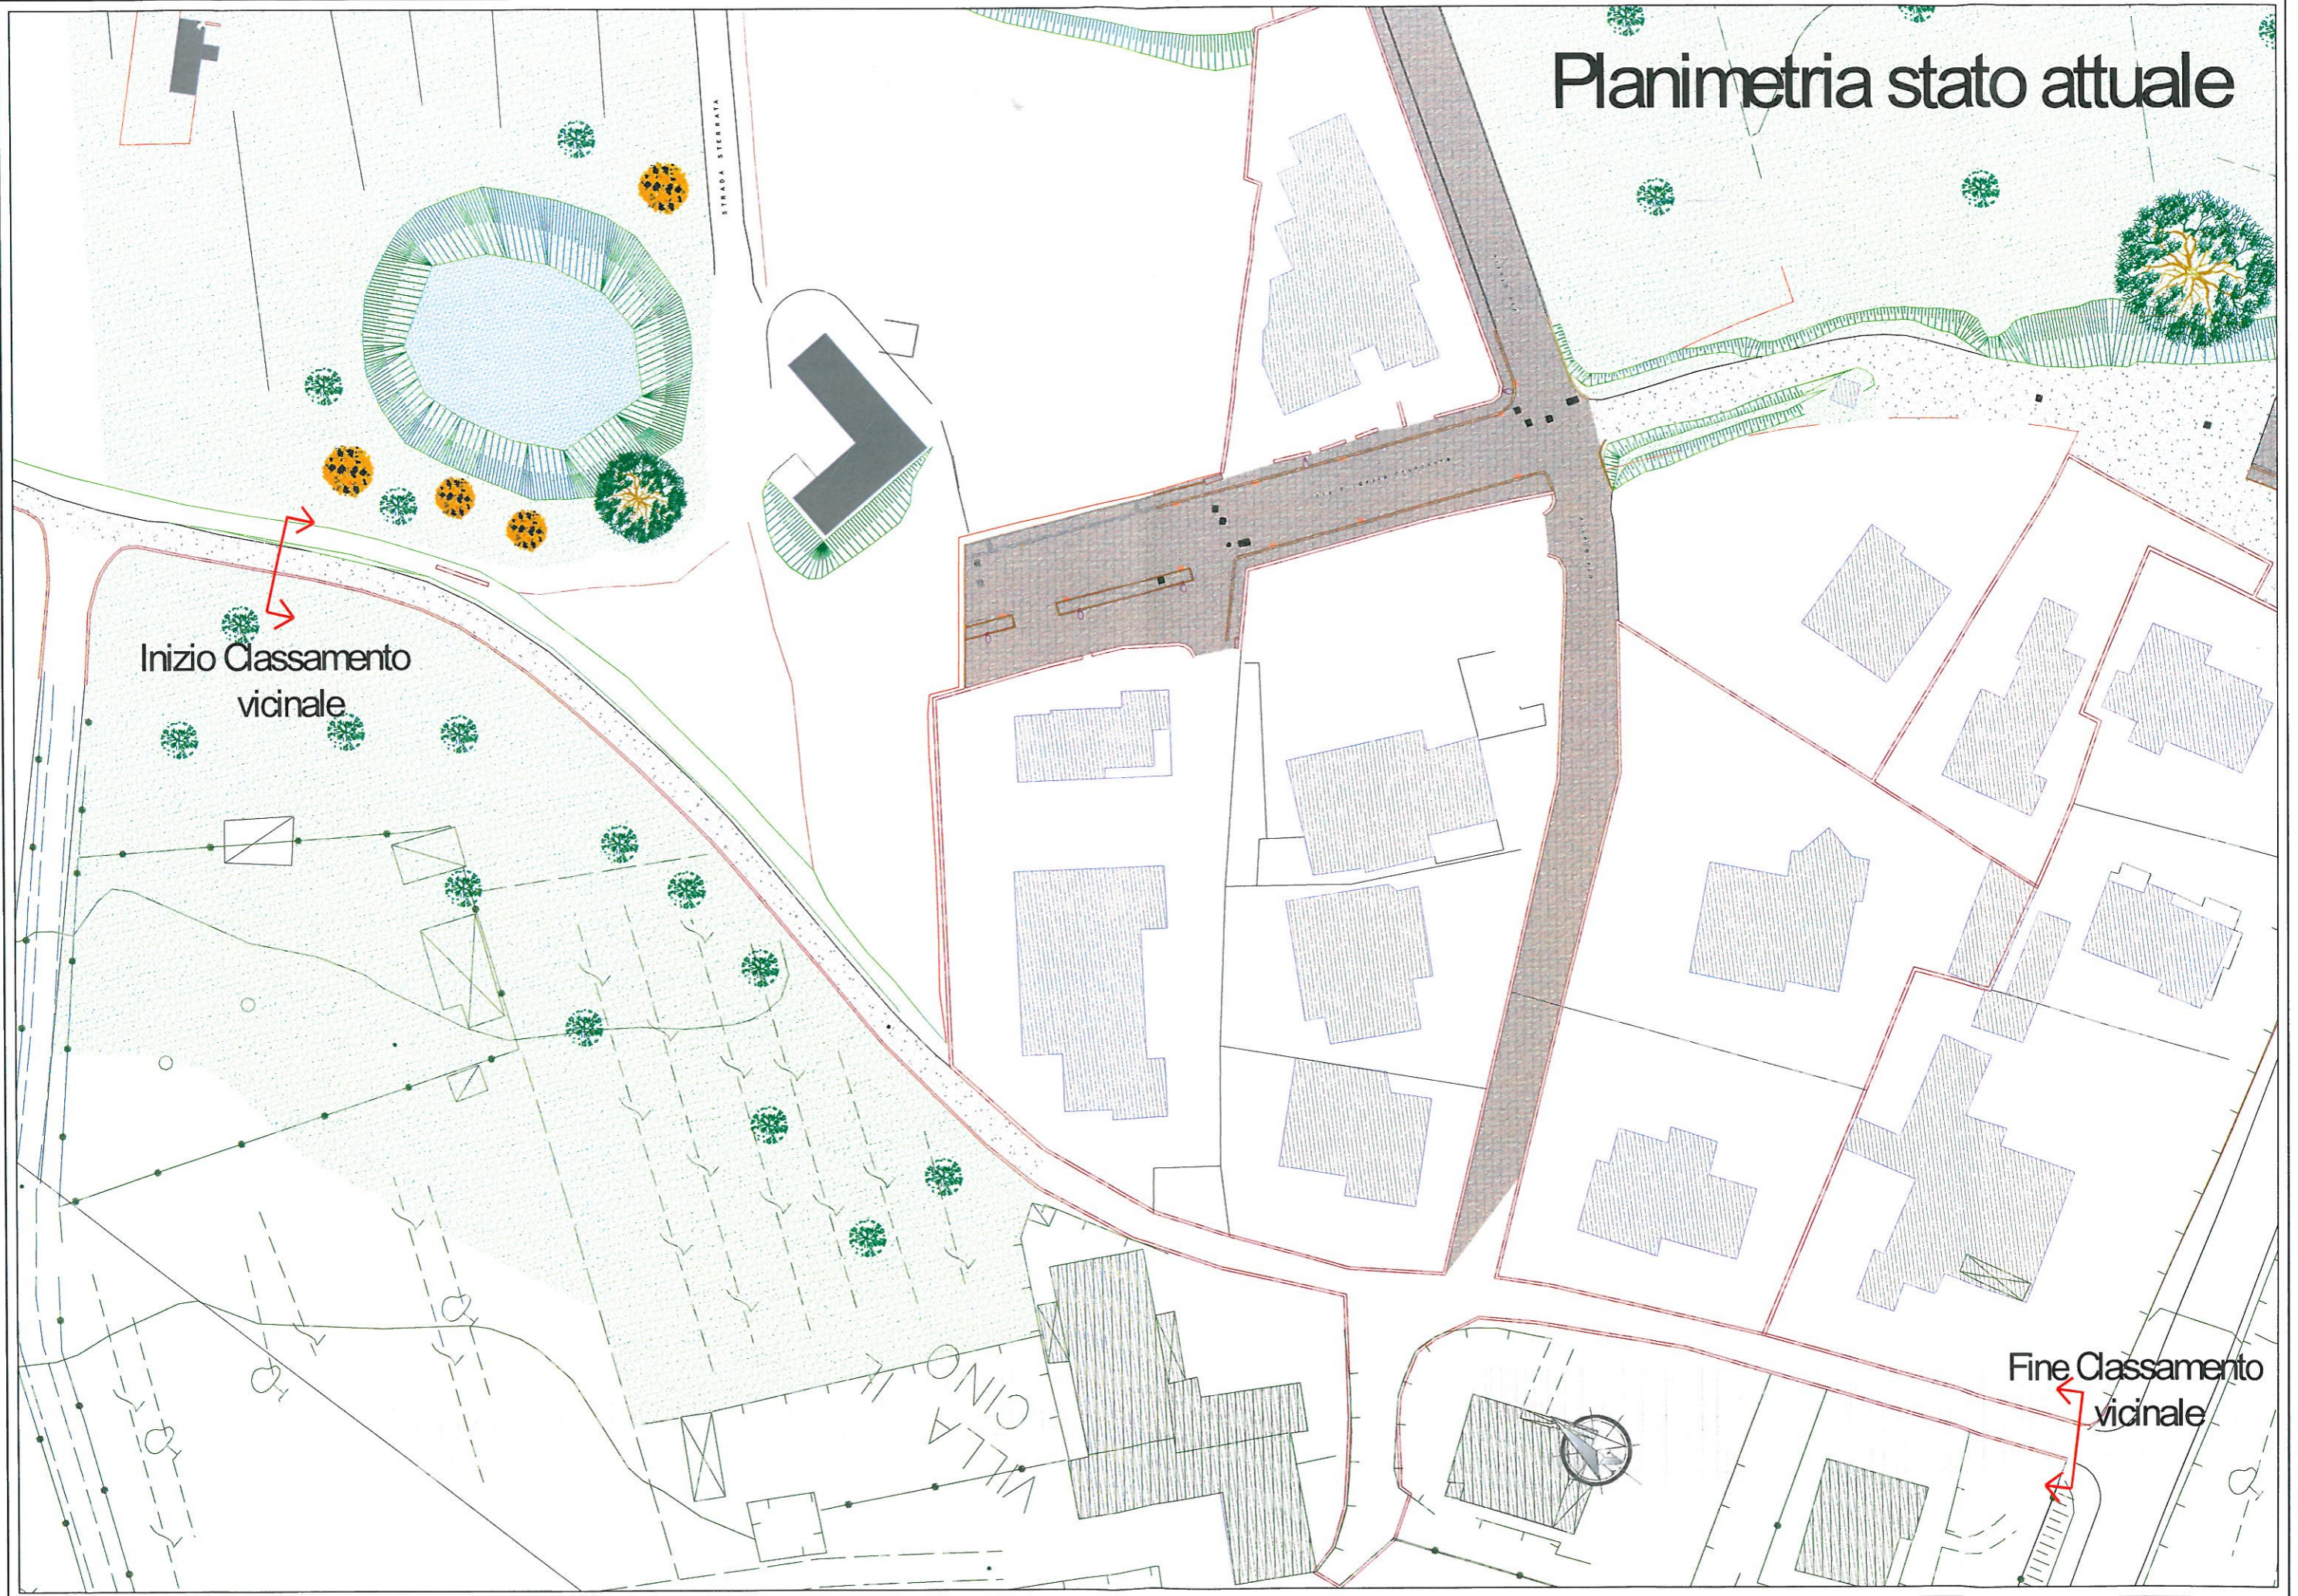

Descrizione e Localizzazione:

La strada vicinale di uso pubblico in oggetto collega la strada di San Lorenzo con l'abitato del Cino terminando nell' incrocio di via Nenni di seguito si riporta un' immagine satellitare per individuarne il percorso.

Tale strada può idealmente essere suddivisa in tre parti, la prima che va da San Lorenzo fino all'incrocio con la vicinale di Santa Tèa ed è poco utilizzata visto che non si trovano tracce nel percorso nell' attraversamento del borro. La seconda che va dall' incrocio con la vicinale di Santa Tèa in loc. podere al prato fino all'abito del Cino, usata prevalentemente dai proprietari dei terreni. Il terzo tratto interno al centro abitato

è molto utilizzato dagli abitanti della zona essendo l'unica via di accesso per molte abitazioni.

Questa strada è prevalentemente sterrata fino all'altezza di podere al prato, da qui inizia un tratto prevalentemente piano, in trincea sempre sterrato, con un muro in pietra sul lato destro e una scarpata sul lato sinistro che si immette nell'abitato del Cino, dove troviamo il tratto maggiormente utilizzato completamente asfaltato e di servizio a diverse abitazioni circostanti.

PLANIMETRIA STRADA VICINALE DEL CINO ATTUALE

strada vicinale del Cino

PLANIMETRIA STRADA CON CLASSAMENTO

strada vicinale del Cino

strada oggetto di classamento

Planimetria stato attuale

Inizio Classamento vicinale