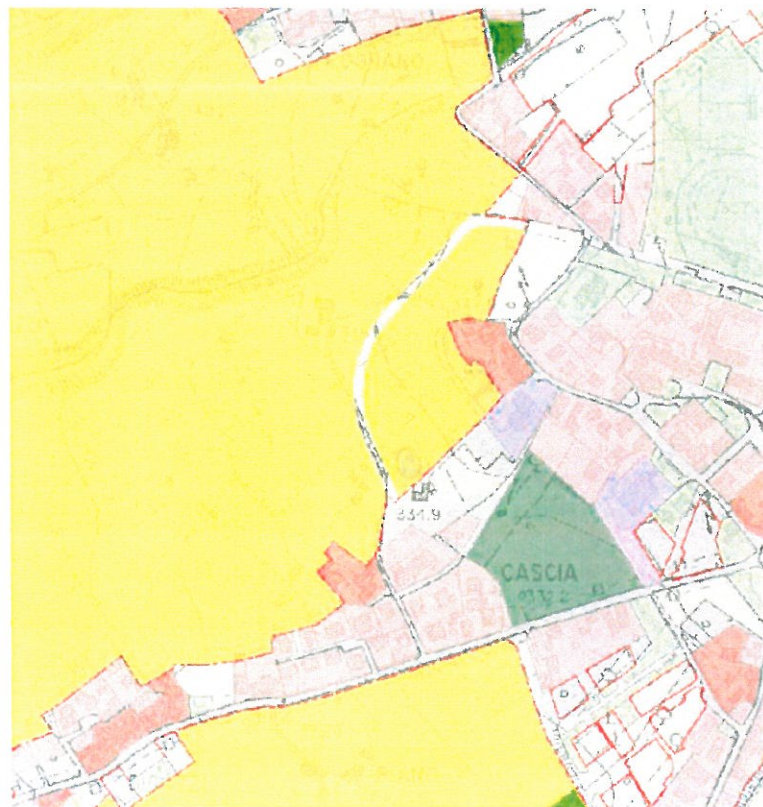

Descrizione e Localizzazione:

La strada vicinale di uso pubblico in oggetto collega la strada di San Lorenzo con l'abitato del Cino terminando nell' incrocio di via Nenni di seguito si riporta un' immagine satellitare per individuarne il percorso.

Tale strada può idealmente essere suddivisa in tre parti, la prima che va da San Lorenzo fino all'incrocio con la vicinale di Santa Tèa ed è poco utilizzata visto che non si trovano tracce nel percorso nell' attraversamento del borro. La seconda che va dall' incrocio con la vicinale di Santa Tèa in loc. podere al prato fino all'abito del Cino, usata prevalentemente dai proprietari dei terreni. Il terzo tratto interno al centro abitato

è molto utilizzato dagli abitanti della zona essendo l'unica via di accesso per molte abitazioni.

Questa strada è prevalentemente sterrata fino all'altezza di podere al prato, da qui inizia un tratto prevalentemente piano, in trincea sempre sterrato, con un muro in pietra sul lato destro e una scarpata sul lato sinistro che si immette nell'abitato del Cino, dove troviamo il tratto maggiormente utilizzato completamente asfaltato e di servizio a diverse abitazioni circostanti.

Il tratto di strada vicinale oggetto della presente relazione risulta, per larga parte all'interno dell'abitato del Cino, e con un volume di traffico non trascurabile essendo utilizzata dai residenti della zona in quanto, ad oggi unico, accesso alla viabilità pubblica per tutto il Cino. Di seguito si allega estratto PRG in modo da individuare la parte di strada all'interno del centro abitato.