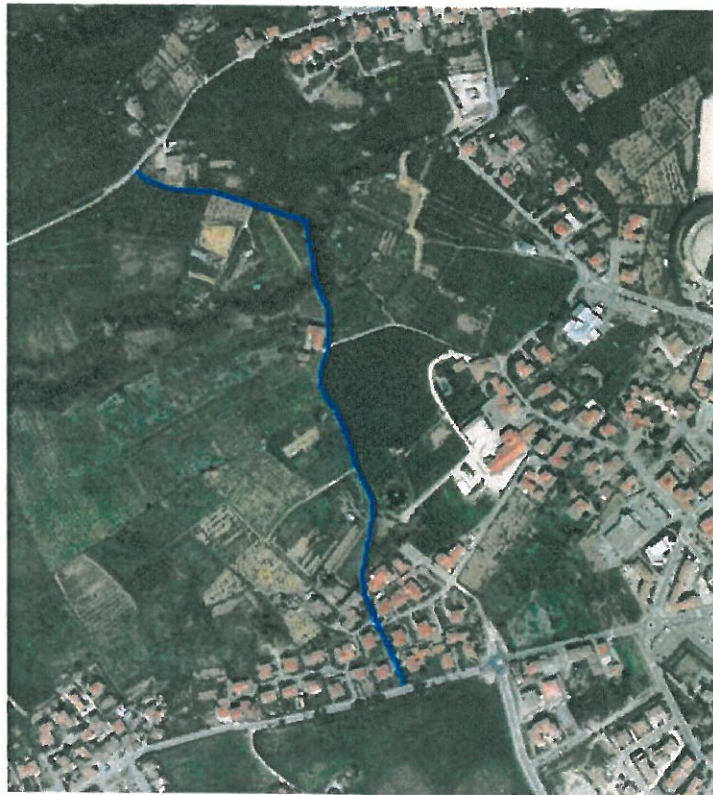

Descrizione e Localizzazione:

La strada vicinale di uso pubblico in oggetto collega la strada di San Lorenzo con l'abitato del Cino terminando nell' incrocio di via Nenni di seguito si riporta un' immagine satellitare per individuarne il percorso.

Tale strada può idealmente essere suddivisa in tre parti, la prima che va da San Lorenzo fino all'incrocio con la vicinale di Santa Tèa ed è poco utilizzata visto che non si trovano tracce nel percorso nell' attraversamento del borro. La seconda che va dall' incrocio con la vicinale di Santa Tèa in loc. podere al prato fino all'abito del Cino, usata prevalentemente dai proprietari dei terreni. Il terzo tratto interno al centro abitato

è molto utilizzato dagli abitanti della zona essendo l'unica via di accesso per molte abitazioni.

Questa strada è prevalentemente sterrata fino all'altezza di podere al prato, da qui inizia un tratto prevalentemente piano, in trincea sempre sterrato, con un muro in pietra sul lato destro e una scarpata sul lato sinistro che si immette nell'abitato del Cino, dove troviamo il tratto maggiormente utilizzato completamente asfaltato e di servizio a diverse abitazioni circostanti.

Il tratto di strada vicinale oggetto della presente relazione risulta, per larga parte all'interno dell'abitato del Cino, e con un volume di traffico non trascurabile essendo utilizzata dai residenti della zona in quanto, ad oggi unico, accesso alla viabilità pubblica per tutto il Cino. Di seguito si allega estratto PRG in modo da individuare la parte di strada all'interno del centro abitato.