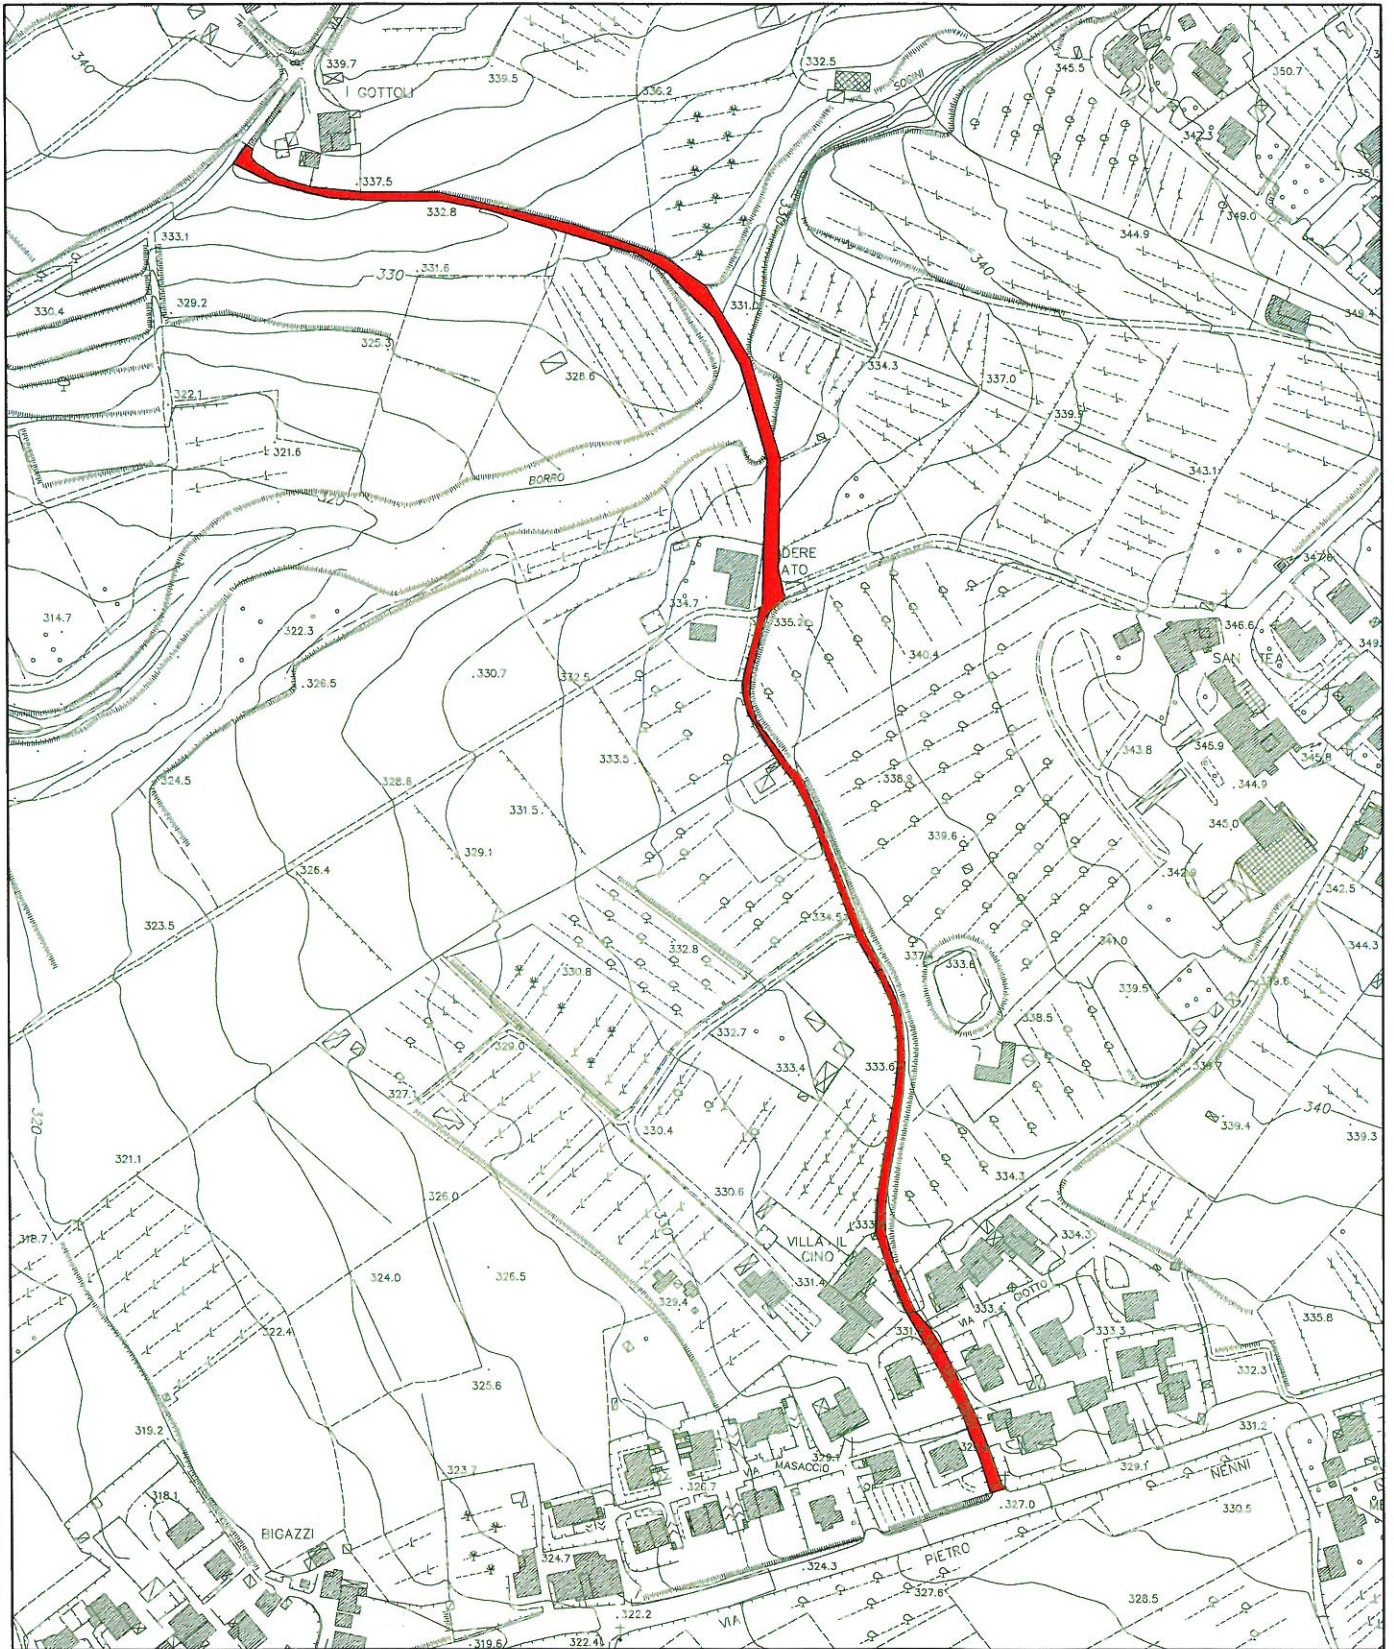

PLANIMETRIA STRADA VICINALE DEL CINO ATTUALE

strada vicinale del Cino