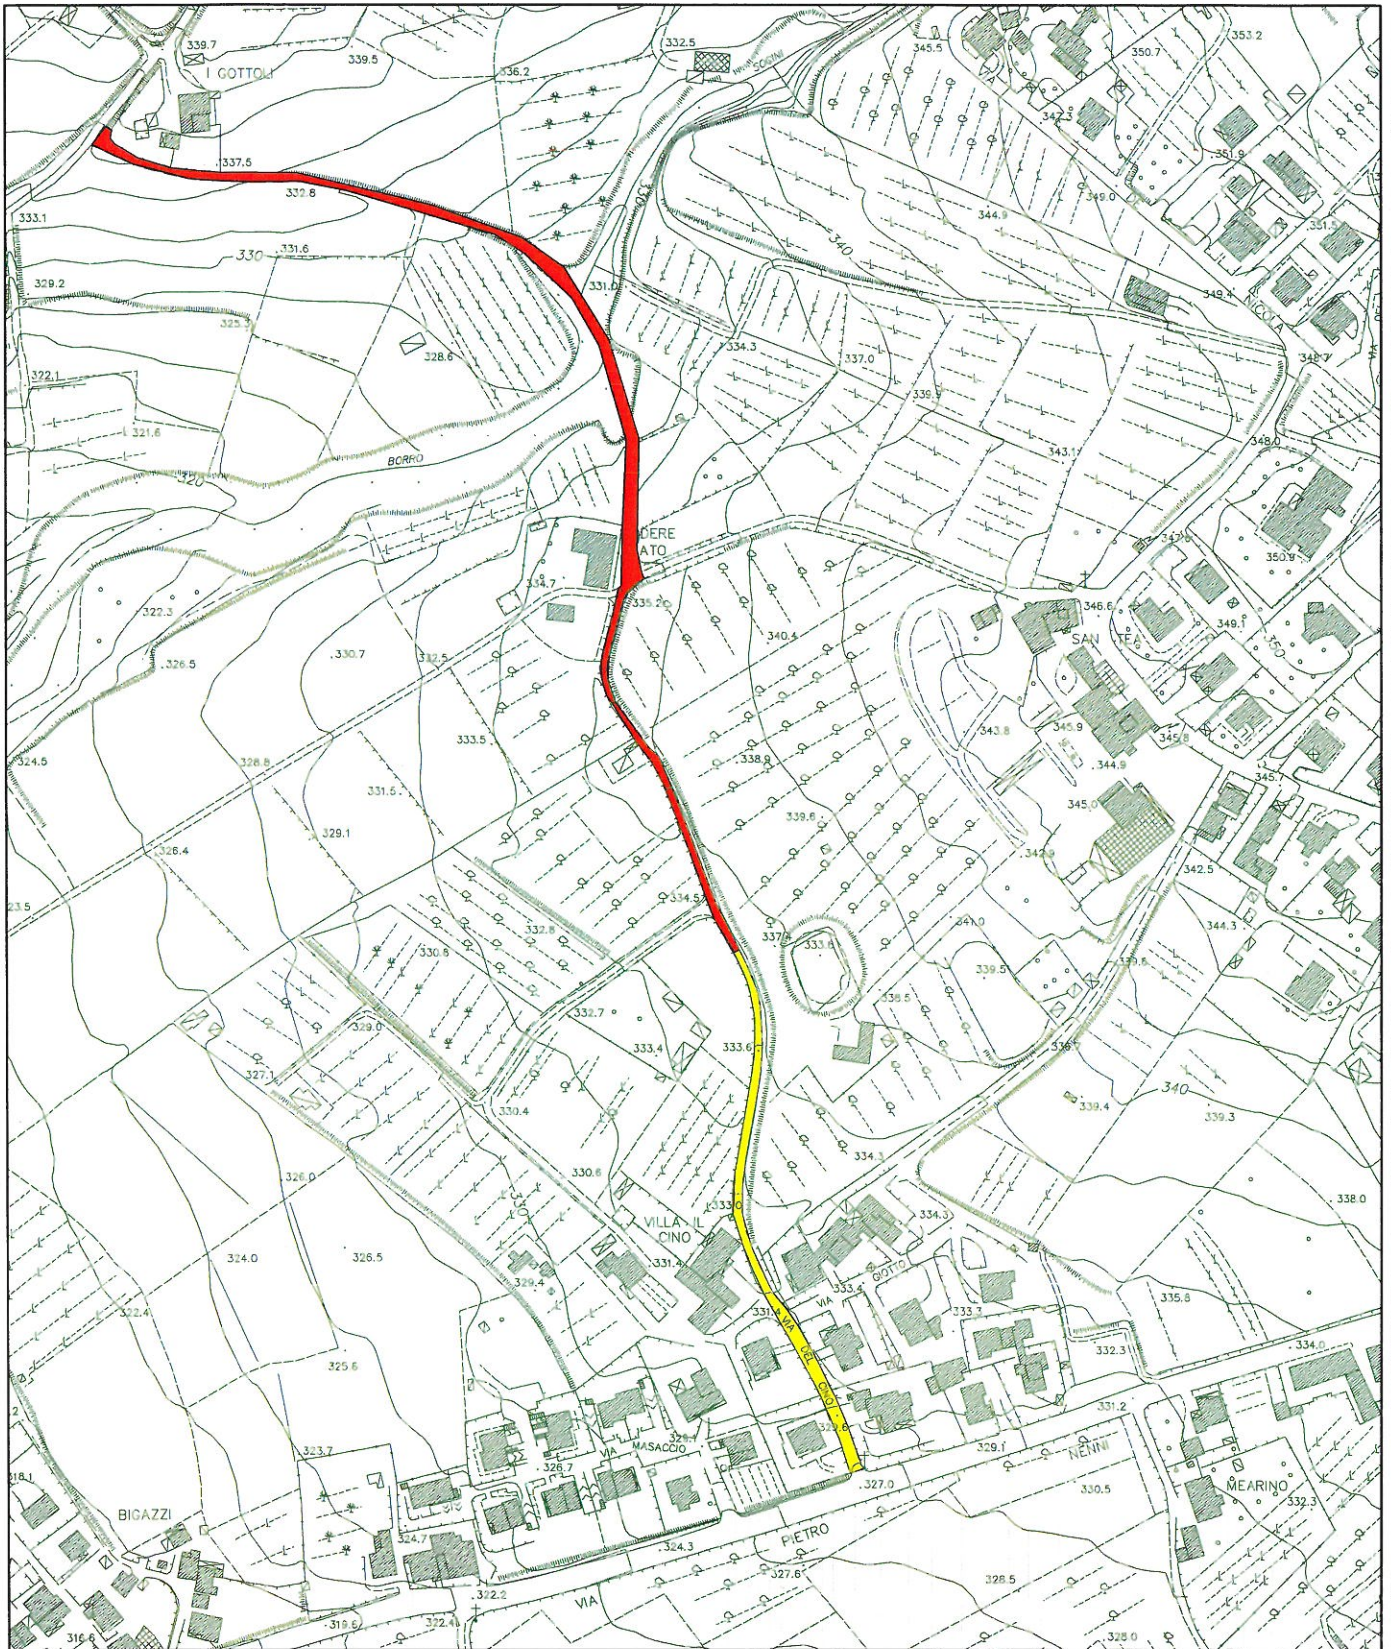

PLANIMETRIA STRADA CON CLASSAMENTO

strada vicinale del Cino

strada oggetto di classamento