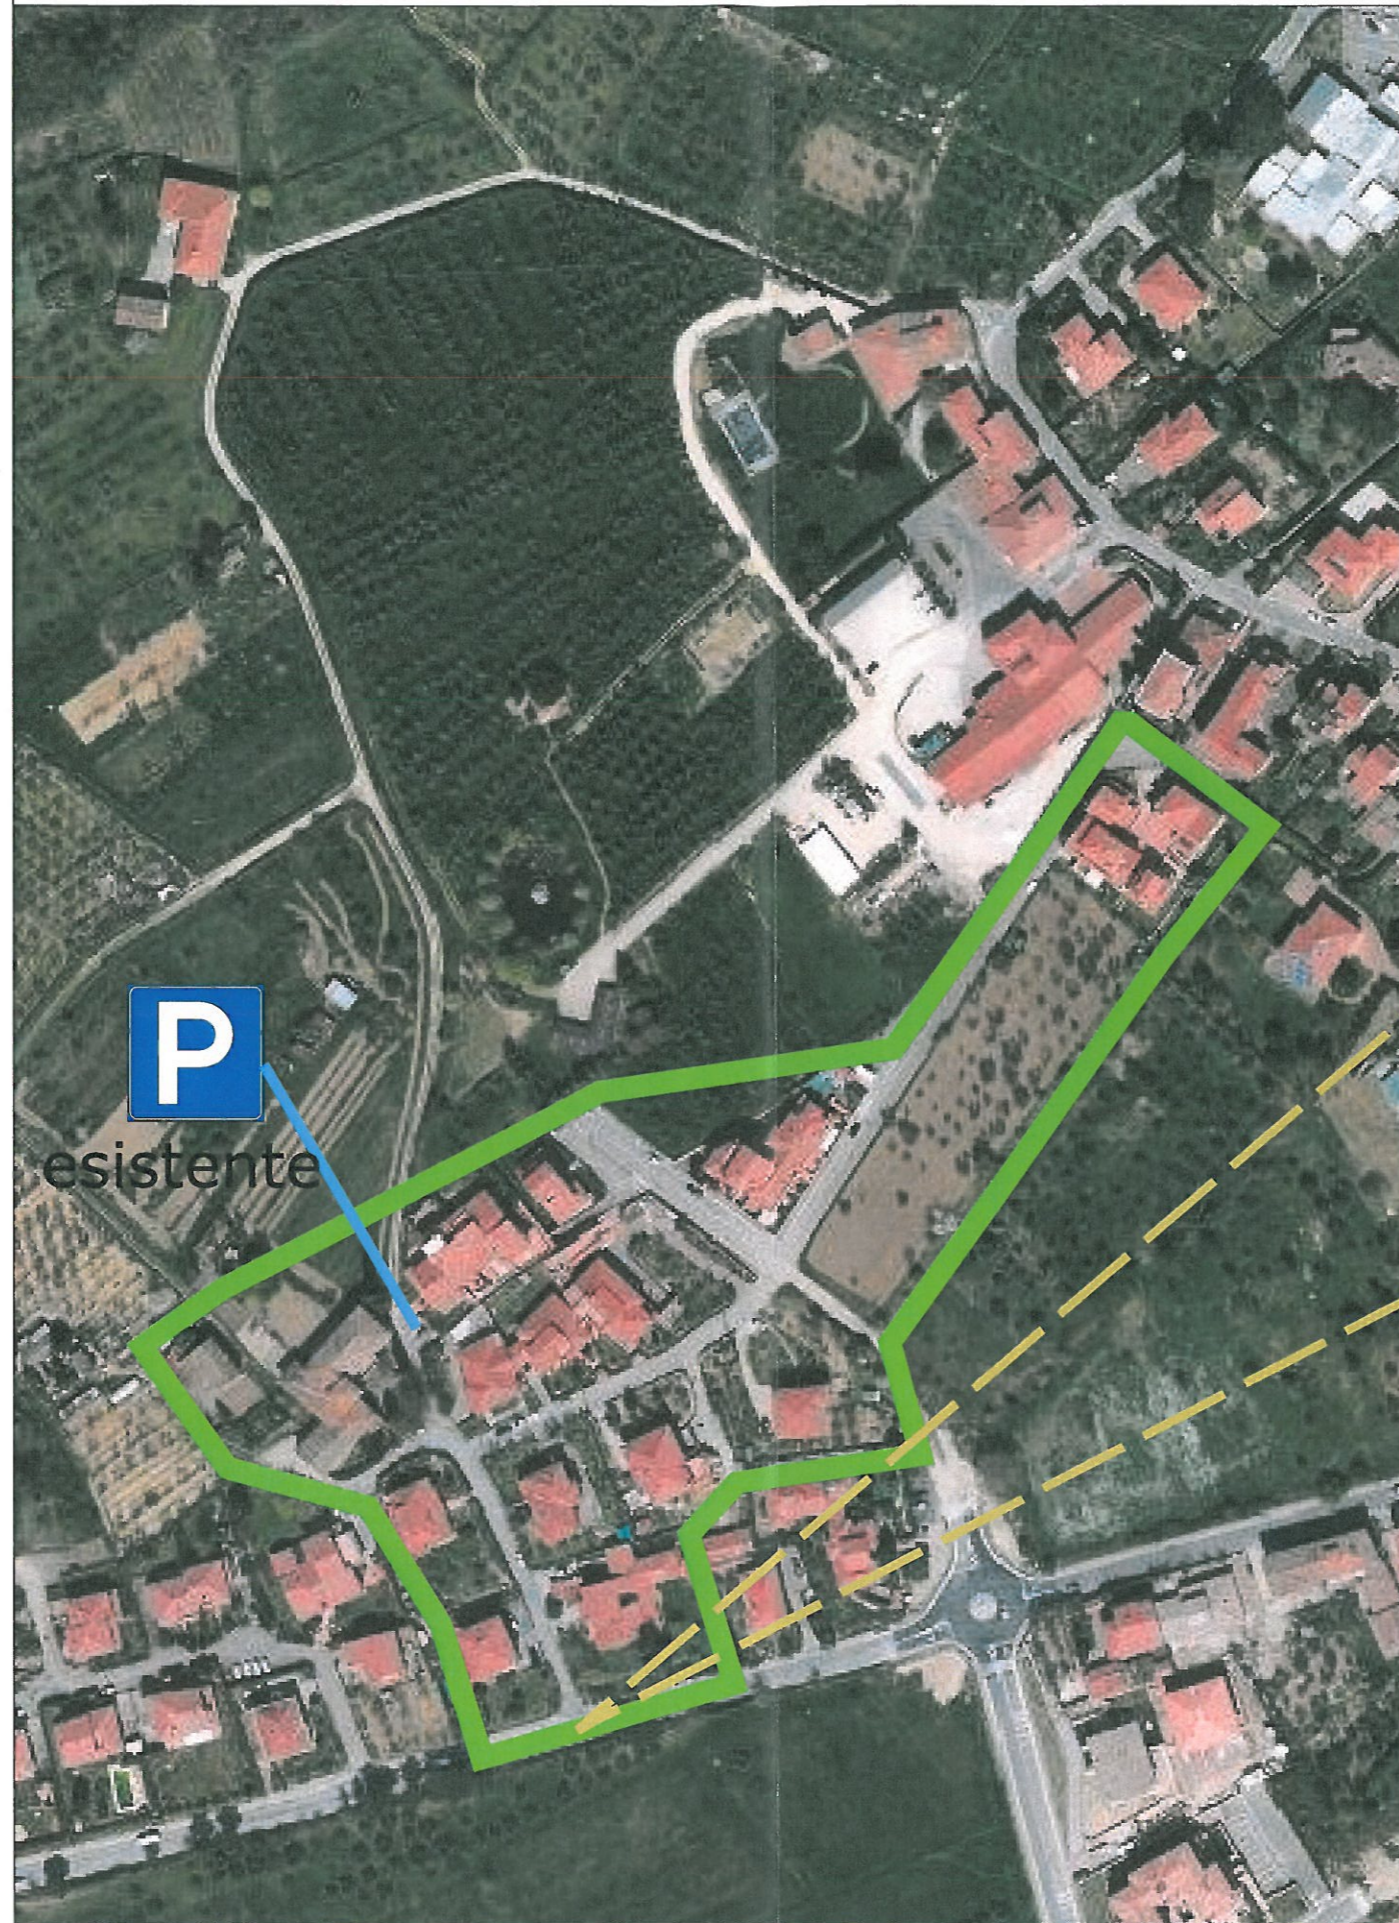

Parcheggio pubblico su strada vicinale

Zona servita dalla vicinale