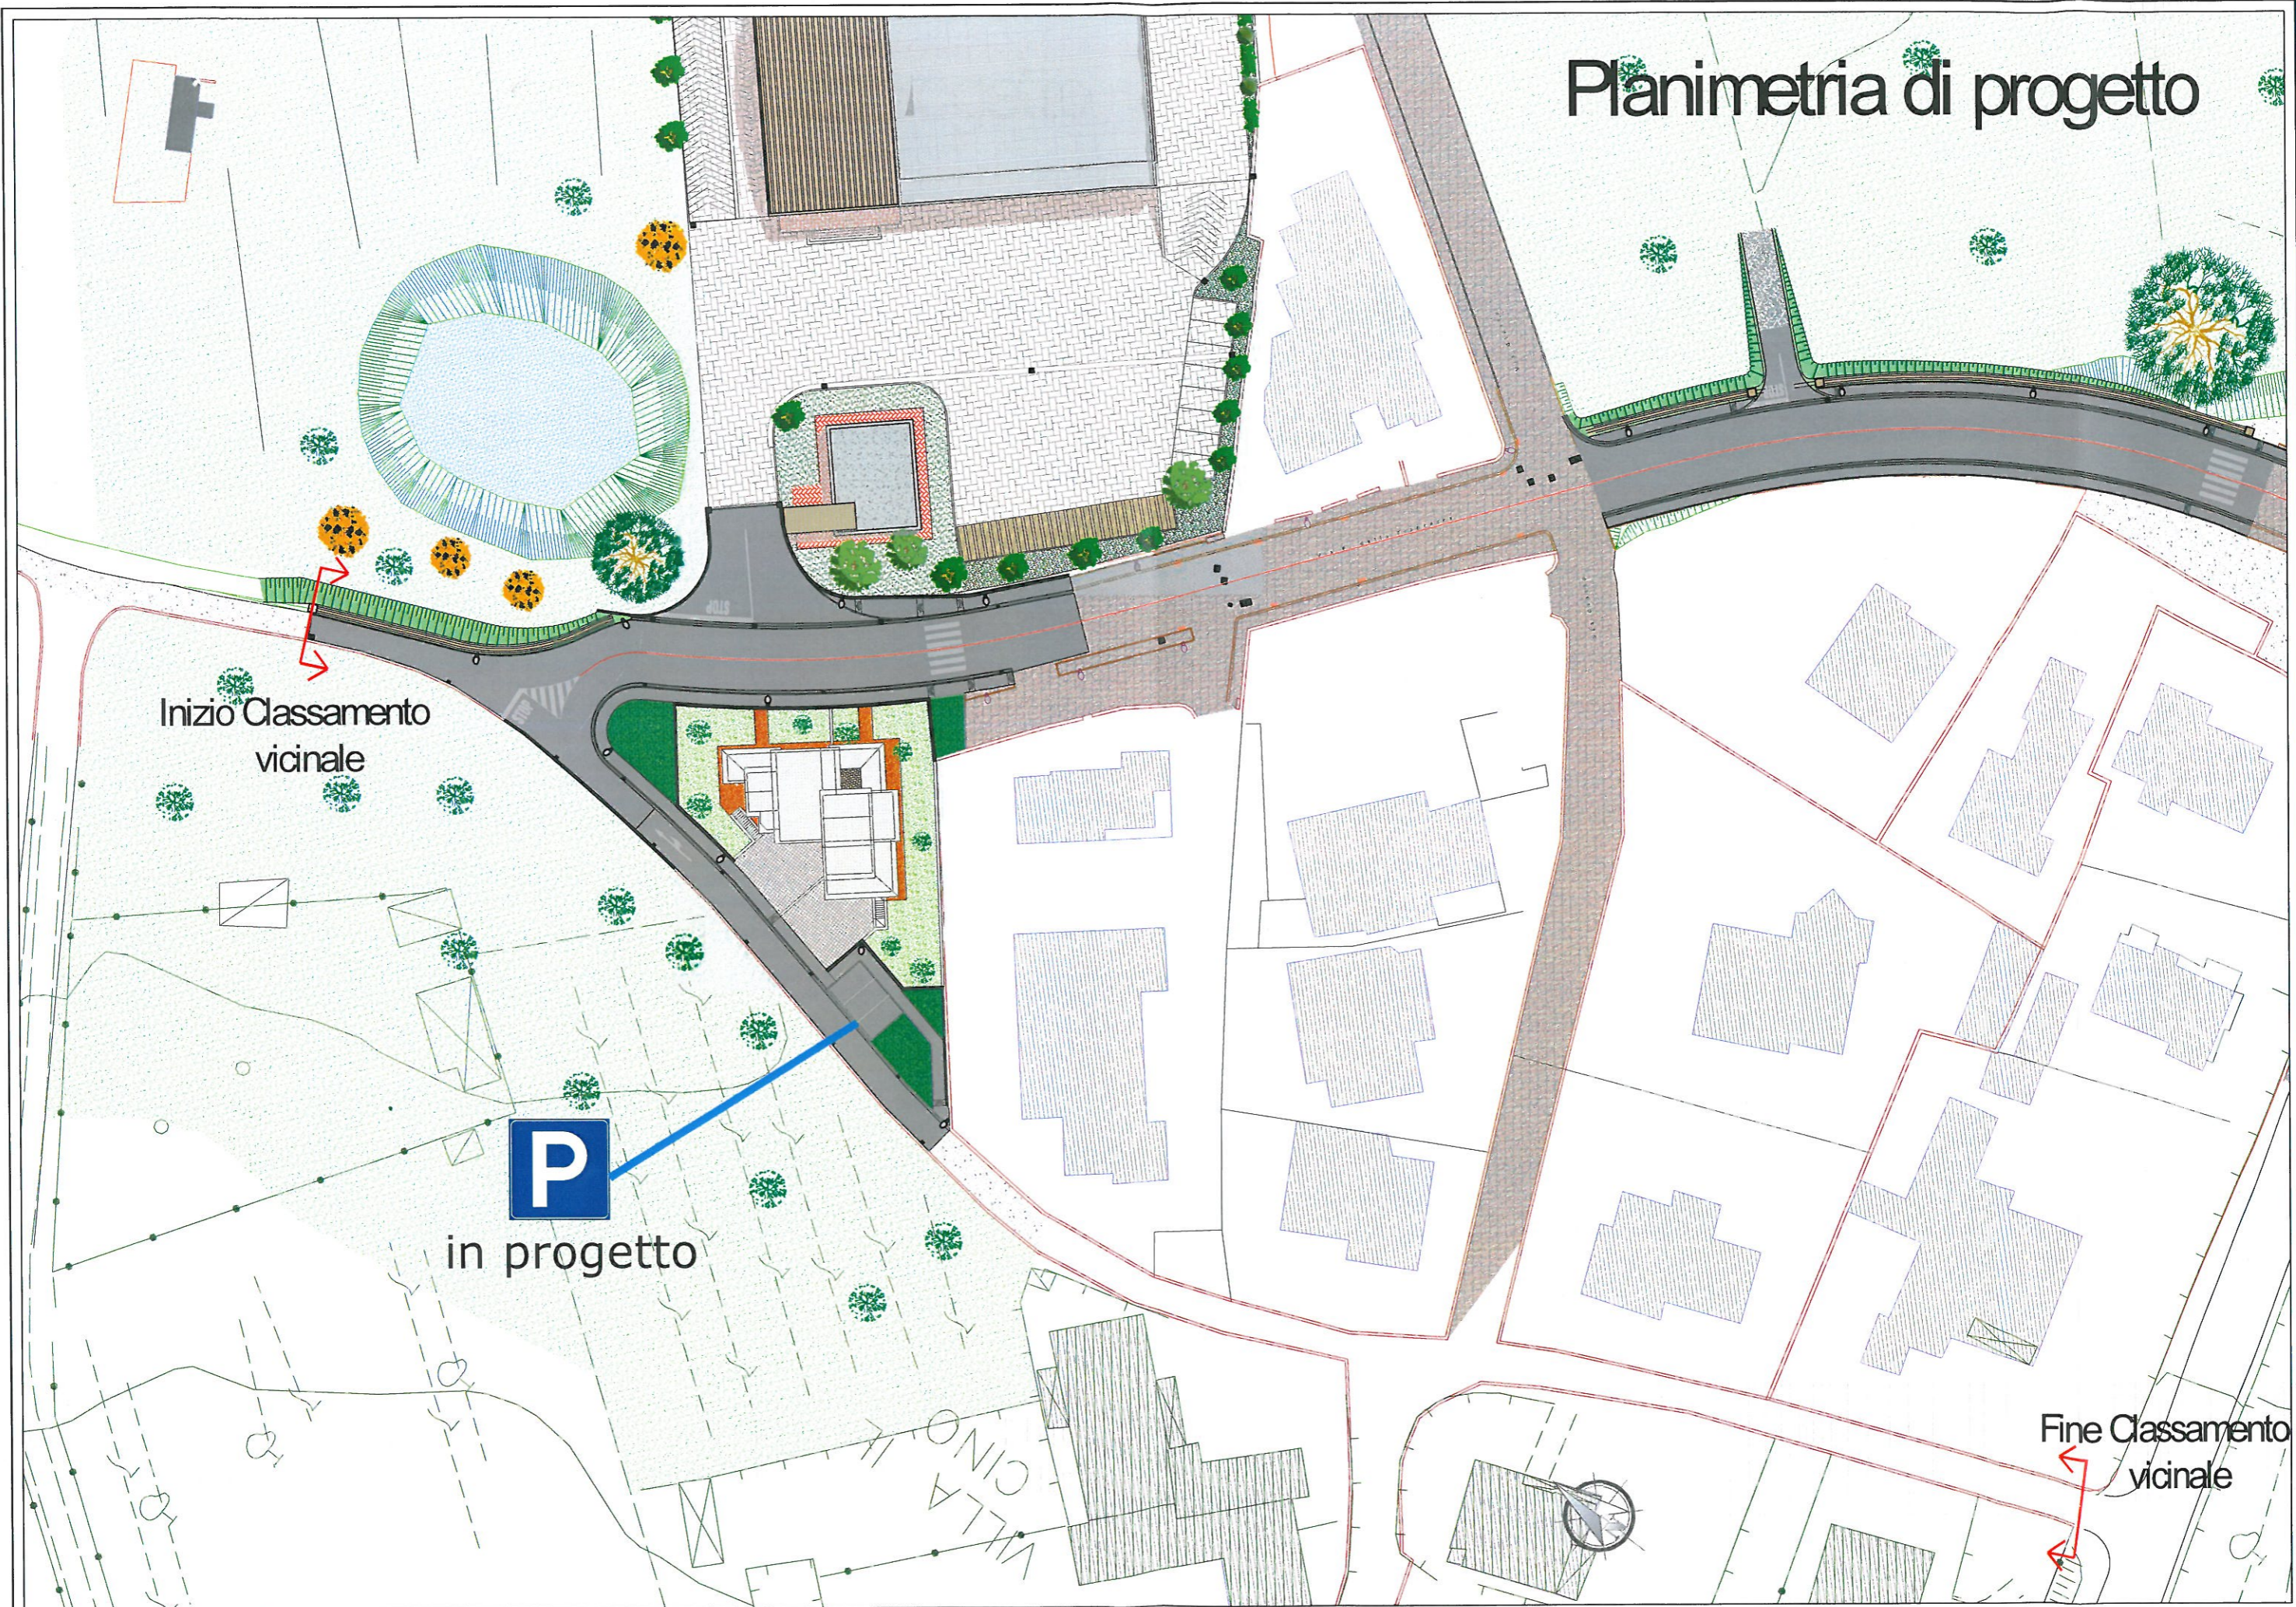

Planimetria di progetto

Inizio Classamento vicinale

in progetto

Fine Classamento vicinale

VILLA
CINQUE