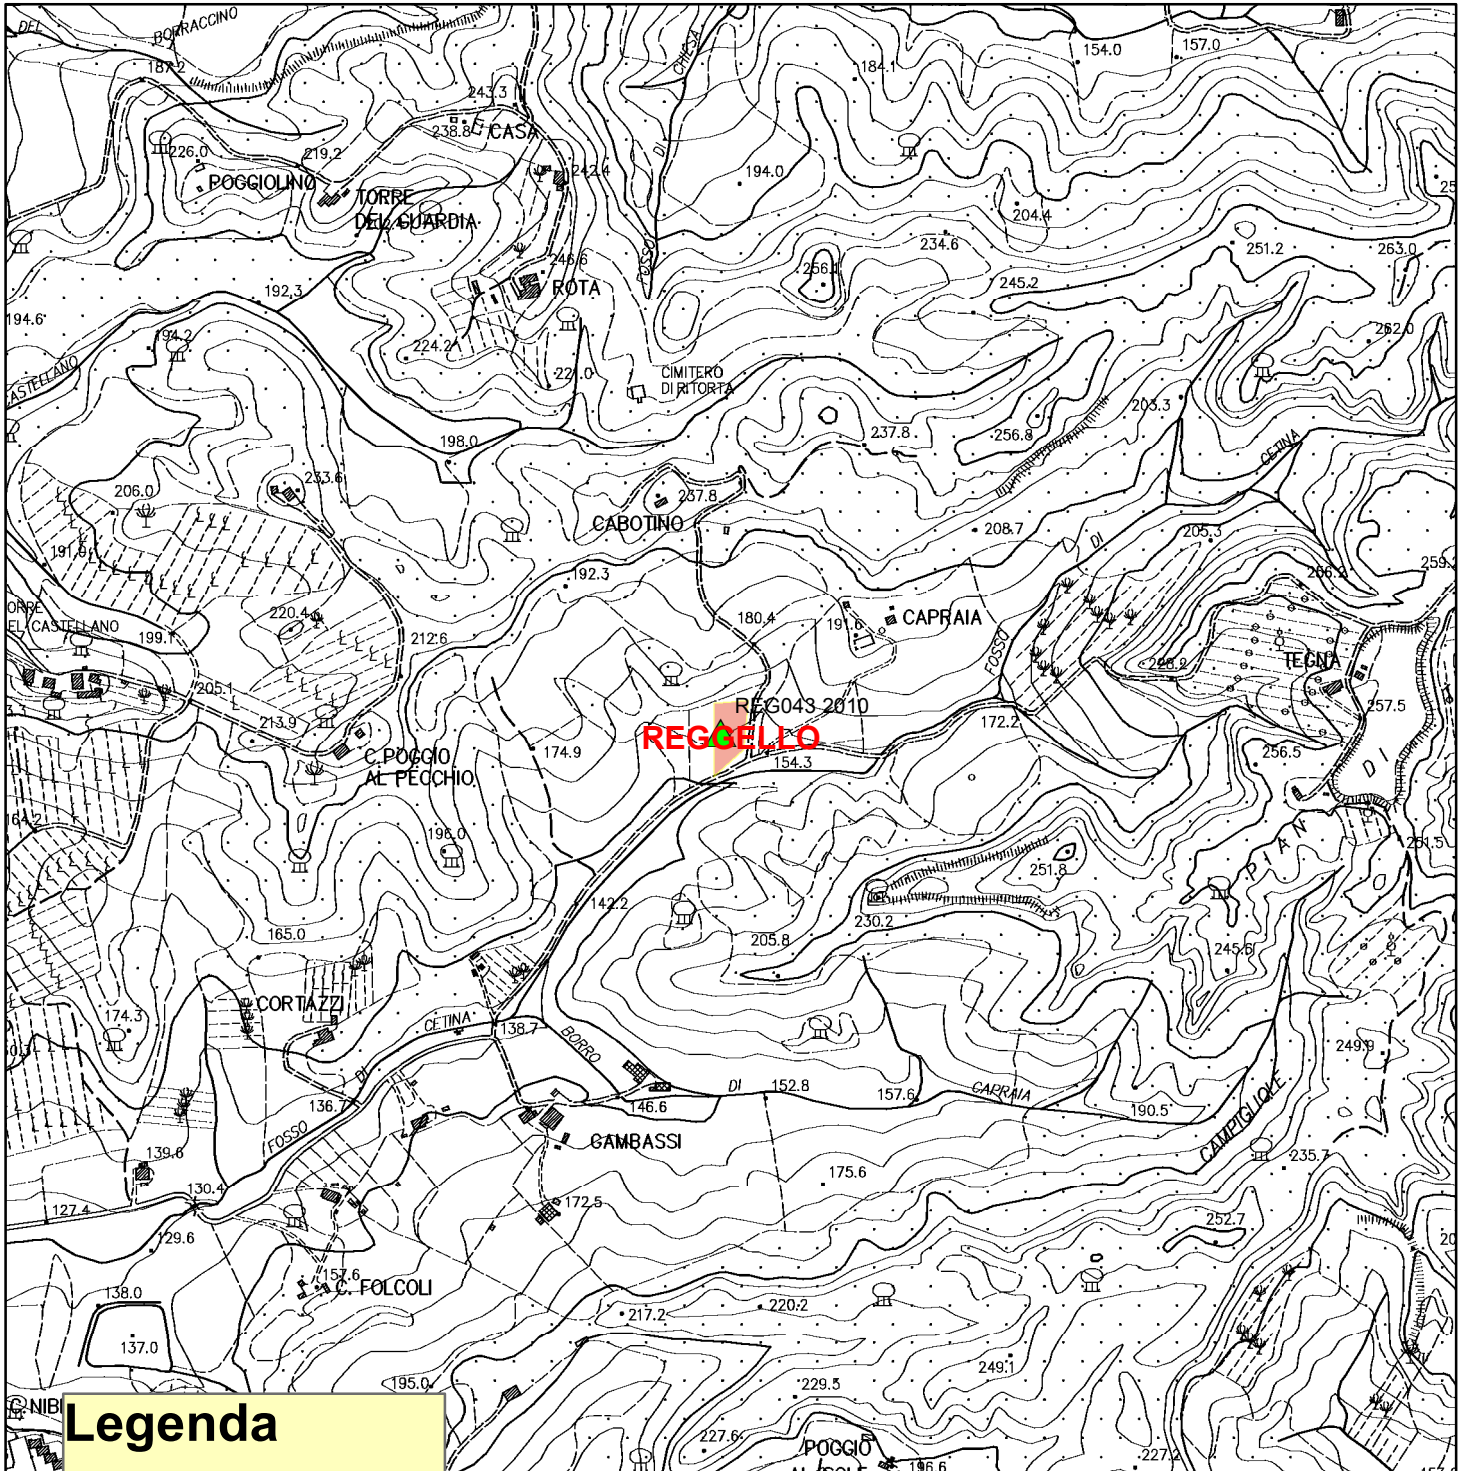

Unione dei Comuni Valdarno e Valdisieve

**Perimetro Incendio
Comune di Reggello
Allegato REG 2-10**

Legenda

Incendi Reggello

Tipo Area Vincolata

 Pascoli

 Boschi

 Localizzazione

Comune di Reggello Loc. Cotarzi

0 50 100 200 300 400
Meters

1 centimeter = 100 meters