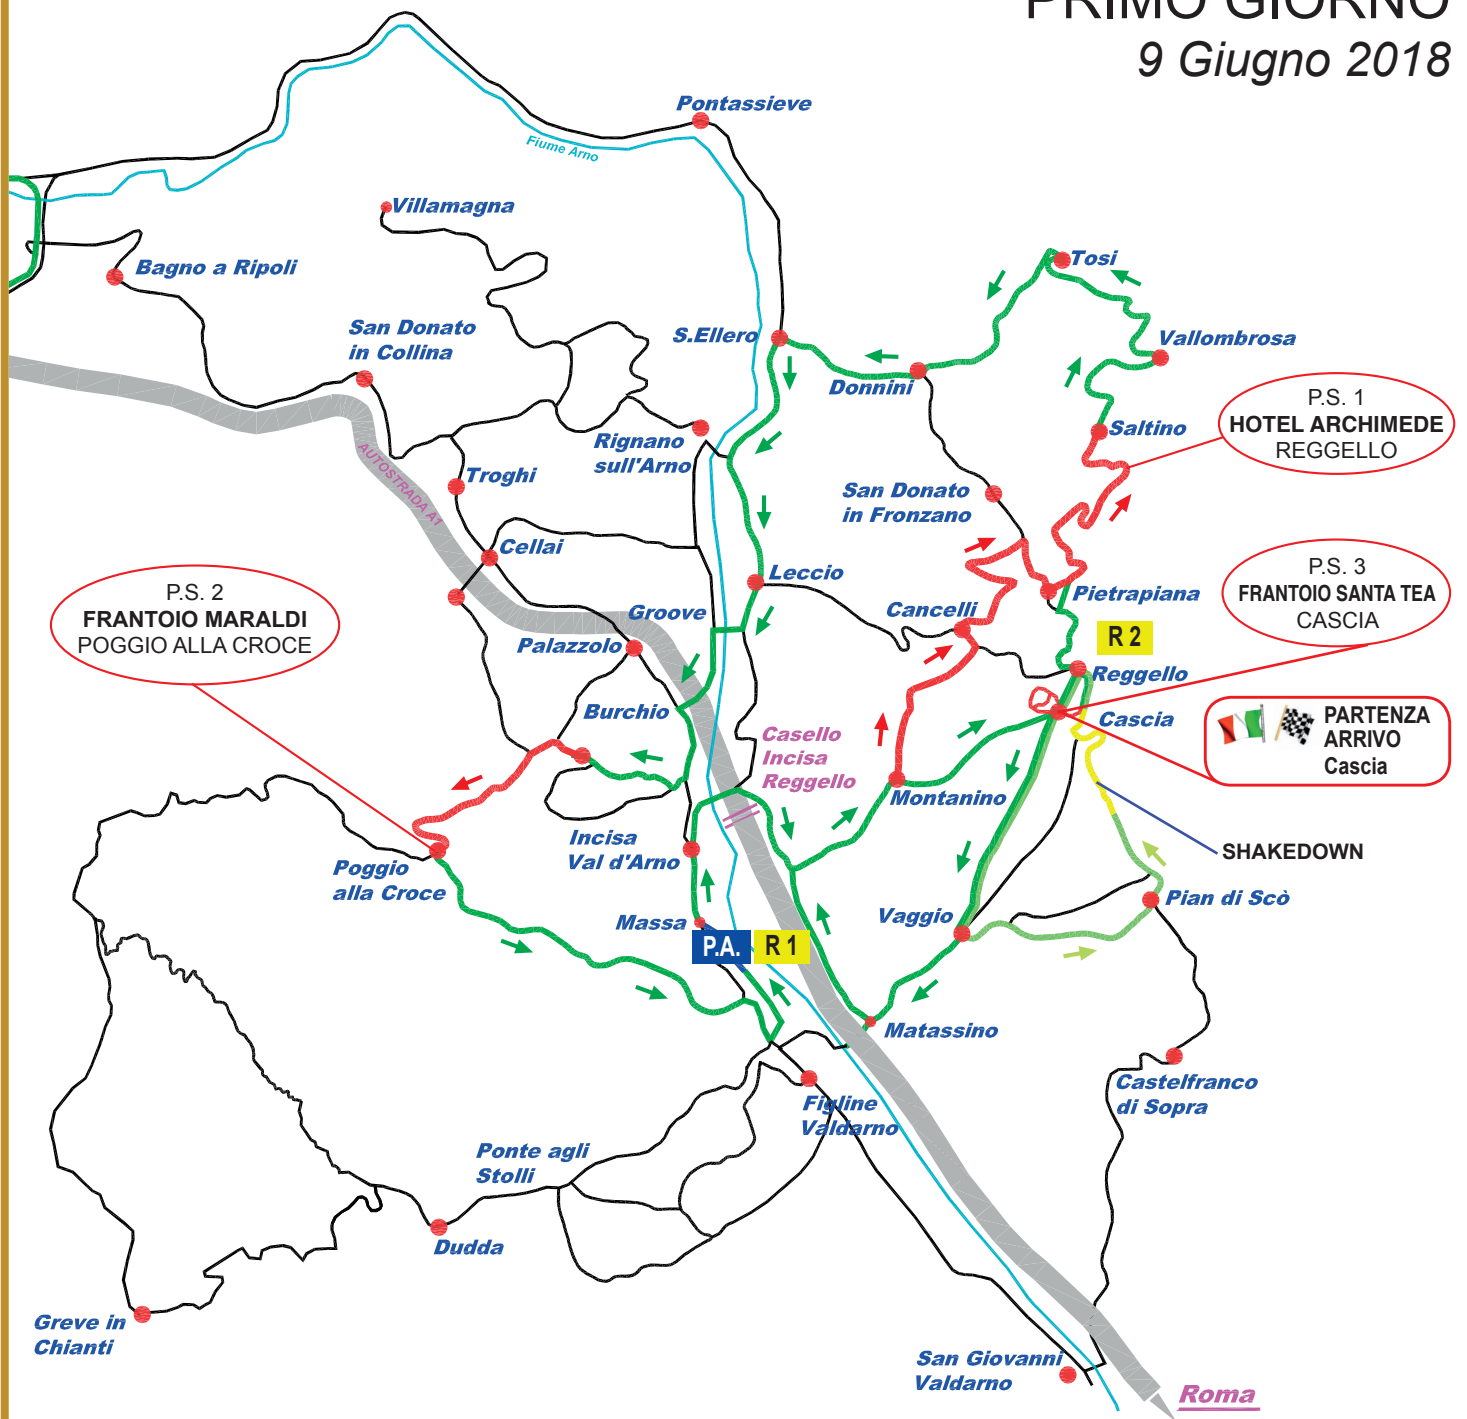

PRIMO GIORNO

9 Giugno 2018

LEGENDA

-  Partenza
-  Arrivo
-  Prova Speciale
-  Trasferimento
-  P.A. Parco Assistenza
-  R Riordino
-  0/0 N° Prova Speciale
-  Shakedown
-  Trasn. Shakedown